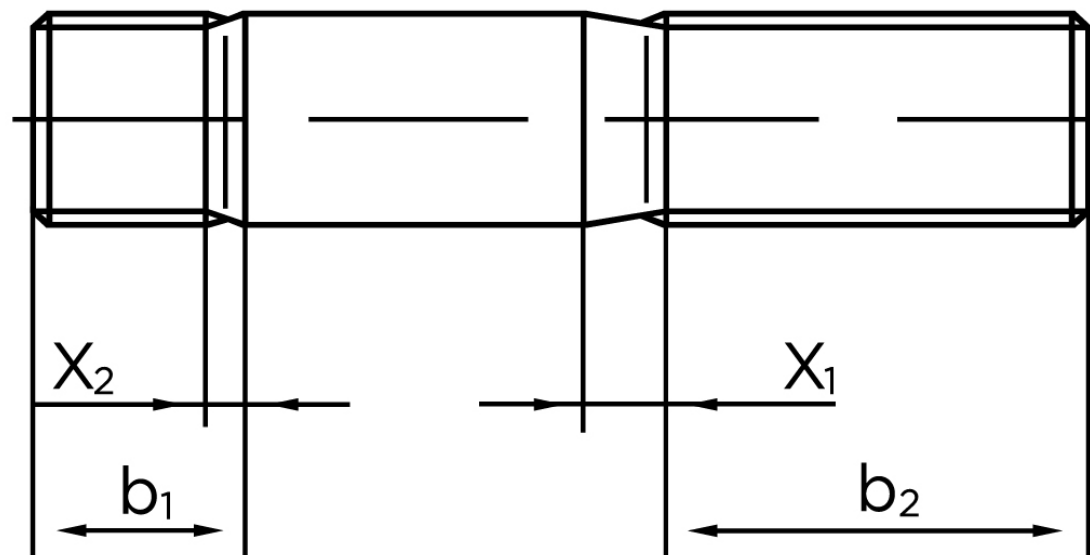

Pindbolt DIN 938 8 Elforzinket Stål kl. 5.8, Metal-Ende ~ 1 d M8x30 (50 Stk)

SKU: 009388100080030

GTIN:

Norm	DIN 938
Dimensions	8
b^1	8
x_1	3,2
x_2	1.6
b_2^1	22
b_2^2	28
Bemærkning	b_1 = Indskrueningsenden b_2 = Møtrik enden b_2^1 for $l \leq 125$ mm b_2^2 for 125 mm b_3 for $l > 200$ mm