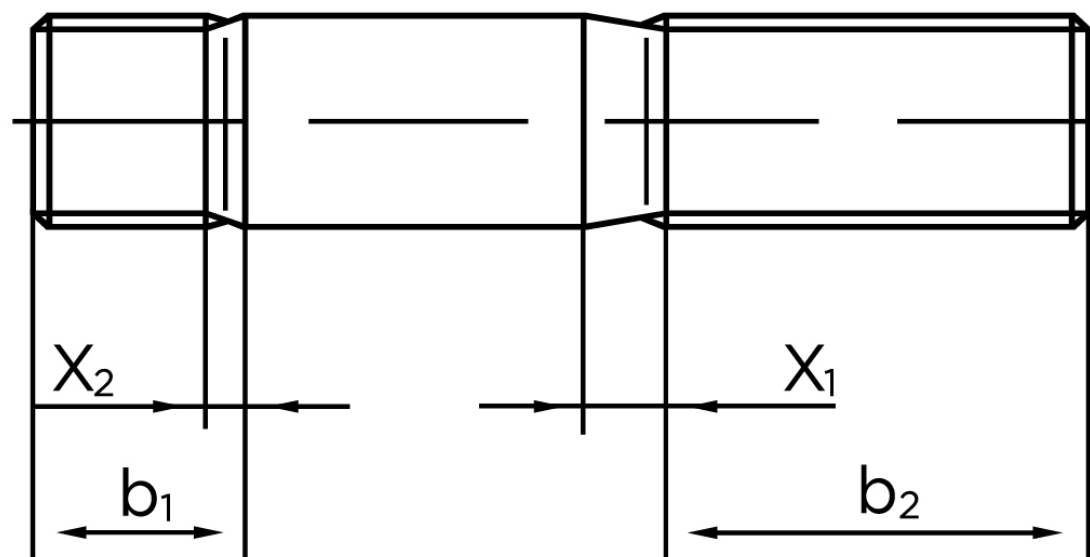

Pindbolt DIN 938 Rustfri-Syrefast A4, Metal-Ende ~ 1 d M8x30 (25 Stk)

SKU: 009389400080030

GTIN:

Norm	DIN 938
Dimensions	8
b^1	8
x_1	3,2
x_2	1.6
b_2^1	22
b_2^2	28
Bemærkning	b_1 = Indskrueningsenden b_2 = Møtrik enden b_2^1 for $l \leq 125$ mm b_2^2 for 125 mm b_3 for $l > 200$ mm