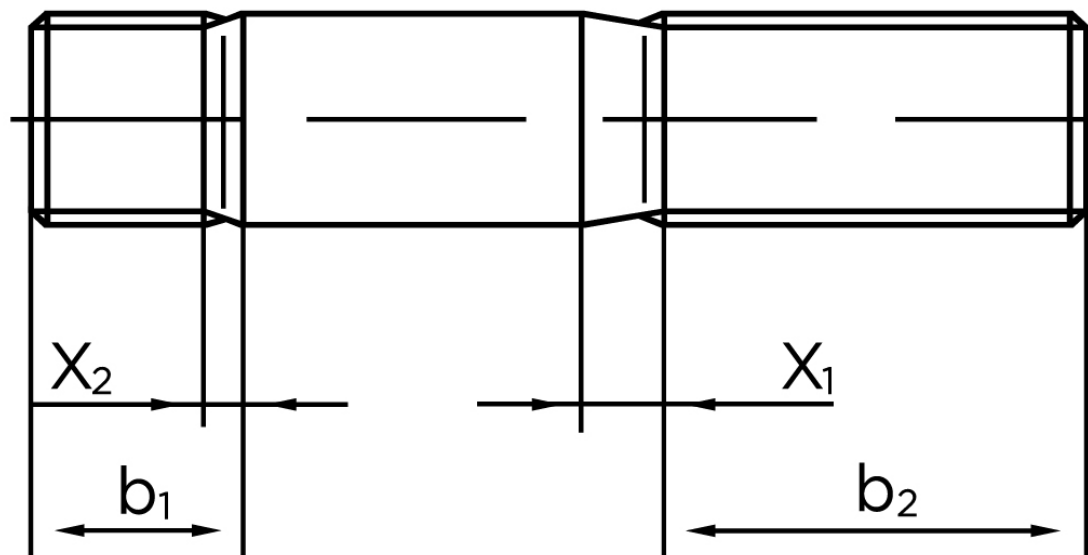

## Pindbolt DIN 938 Ubehandlet Stål Kl. 5.8, Metal-Ende ~ 1 d M8x35 (100 Stk)

SKU: 009385000080035

GTIN:

| Norm       | DIN 938   |
|------------|---|
| Dimensions | 8   |
| $b^1$      | 8   |
| $x_1$      | 3,2   |
| $x_2$      | 1.6   |
| $b_2^1$    | 22  |
| $b_2^2$    | 28  |
| Bemærkning | $b_1$ = Indskrueningsenden<br>$b_2$ = Møtrik enden<br>$b_2^1$ for $l \leq 125$ mm<br>$b_2^2$ for $125$ mm<br>$b_3$ for $l > 200$ mm |