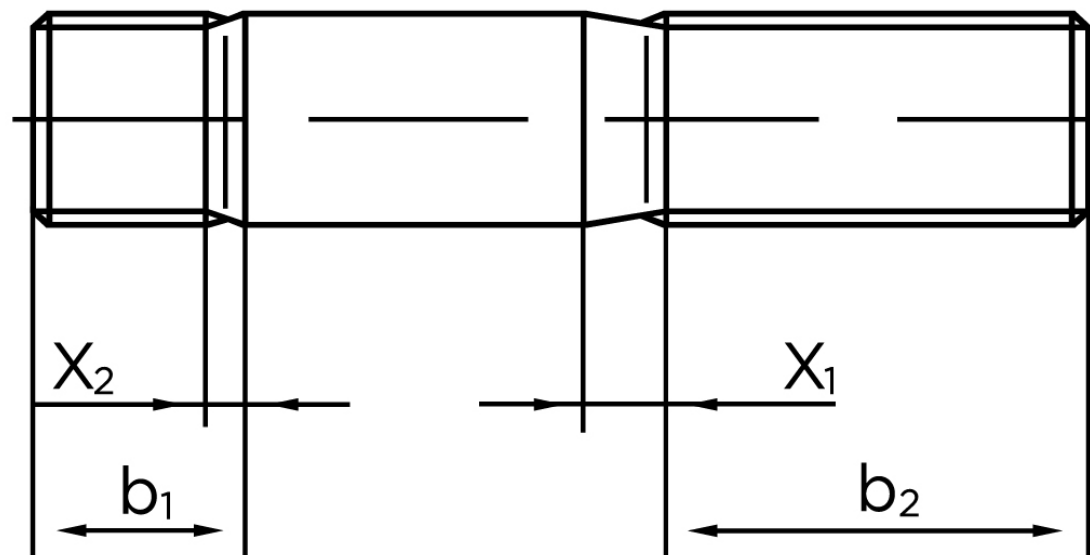

Pindbolt DIN 938 Ubehandlet Stål kl. 8.8, Metal-Ende ~ 1 d M8x35 (50 Stk)

SKU: 009388000080035

GTIN:

Norm	DIN 938
Dimensions	8
b^1	8
x_1	3,2
x_2	1.6
b_2^1	22
b_2^2	28
Bemærkning	b_1 = Indskrueningsenden b_2 = Møtrik enden b_2^1 for $l \leq 125$ mm b_2^2 for 125 mm b_3 for $l > 200$ mm