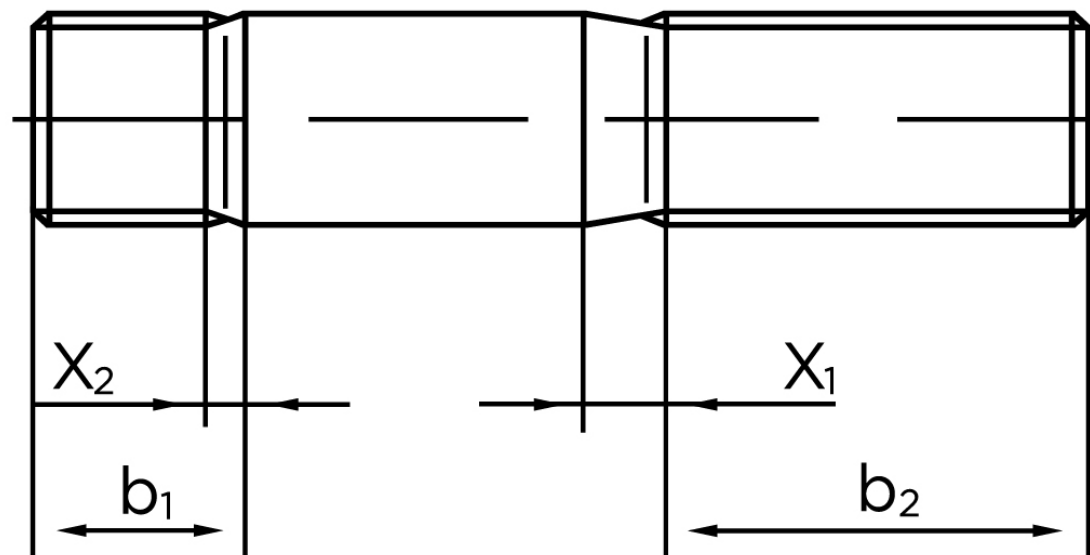

Pindbolt M/Gevindskåret ende DIN 938 BUMAX 8.8 M8x35 Rustfri-Syrefast A4

SKU: 009389410080035

GTIN:

Norm	DIN 938
Dimensions	8
b^1	8
x_1	3,2
x_2	1.6
b_2^1	22
b_2^2	28
Bemærkning	b_1 = Indskrueningsenden b_2 = Møtrik enden b_2^1 for $l \leq 125$ mm b_2^2 for 125 mm b_3 for $l > 200$ mm