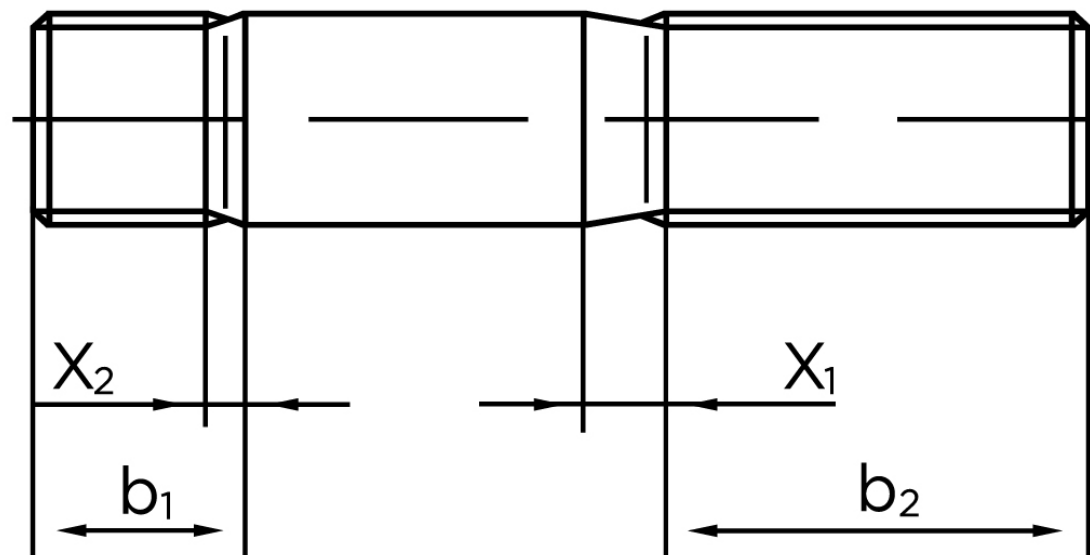

Pindbolt DIN 938 Ubehandlet Stål Kl. 5.8, Metal-Ende ~ 1 d M8x40 (100 Stk)

SKU: 009385000080040

GTIN:

Norm	DIN 938
Dimensions	8
b^1	8
x_1	3,2
x_2	1.6
b_2^1	22
b_2^2	28
Bemærkning	b_1 = Indskrueningsenden b_2 = Møtrik enden b_2^1 for $l \leq 125$ mm b_2^2 for 125 mm b_3 for $l > 200$ mm