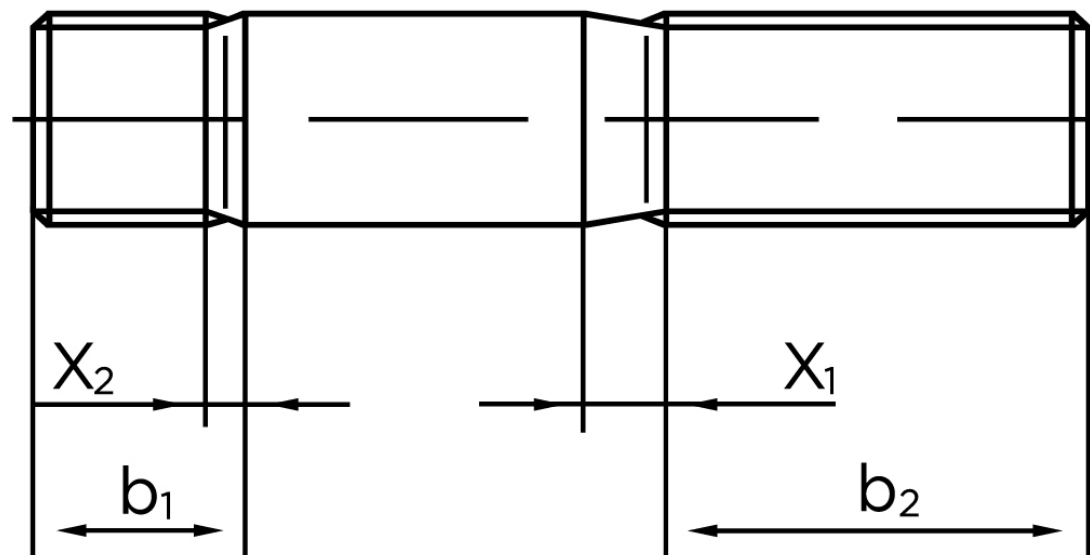

## Pindbolt DIN 938 Ubehandlet Stål AD W7 Kl. 5.6, Metal-Ende ~ 1 d M8x40 (100 Stk)

SKU: 009385040080040

GTIN:

Norm	DIN 938
Dimensions	8
$b^1$	8
$x_1$	3,2
$x_2$	1.6
$b_2^1$	22
$b_2^2$	28
Bemærkning	$b_1$ = Indskrueningsenden $b_2$ = Møtrik enden $b_2^1$ for $l \leq 125$ mm $b_2^2$ for $125$ mm $b_3$ for $l > 200$ mm