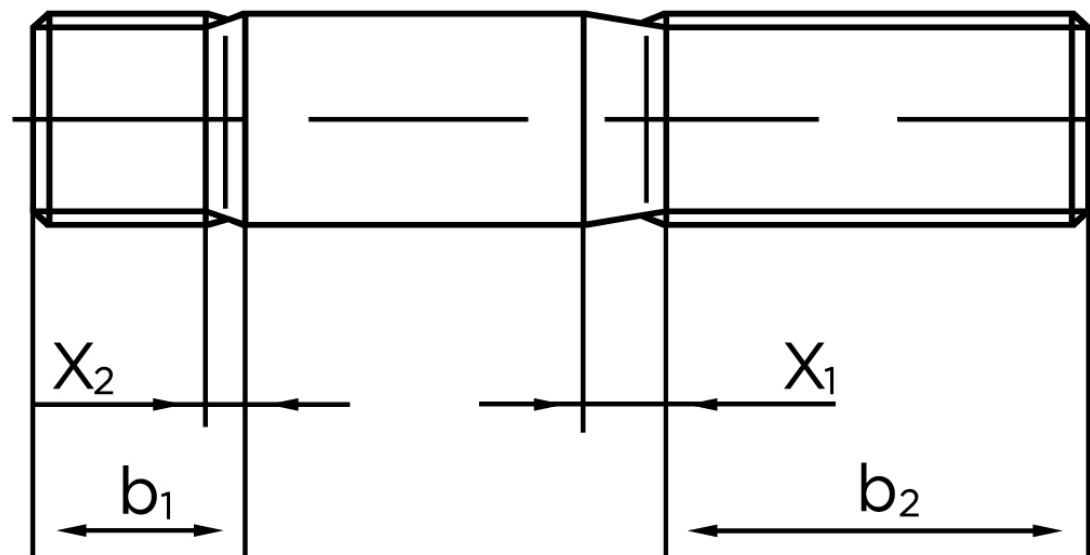

Pindbolt DIN 938 Elforzinket Stål kl. 5.8, Metal-Ende ~ 1 d M8x40 (100 Stk)

SKU: 009385100080040

GTIN:

Norm	DIN 938
Dimensions	8
b^1	8
x_1	3,2
x_2	1.6
b_2^1	22
b_2^2	28
Bemærkning	b_1 = Indskrueningsenden b_2 = Møtrik enden b_2^1 for $l \leq 125$ mm b_2^2 for 125 mm b_3 for $l > 200$ mm