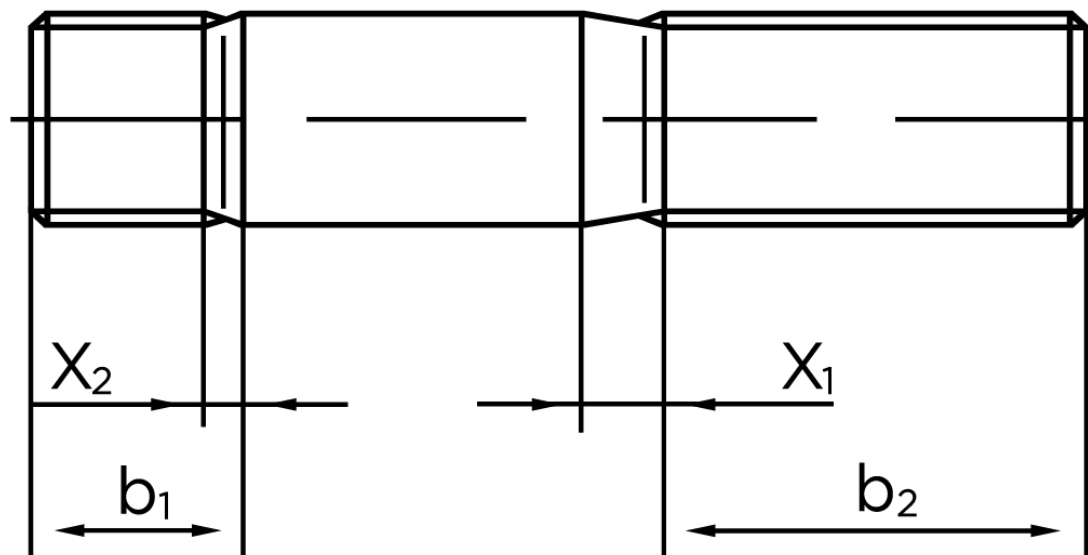

## Pindbolt DIN 938 Ubehandlet Stål kl. 8.8, Metal-Ende ~ 1 d M8x40 (50 Stk)

SKU: 009388000080040

GTIN:

Norm	DIN 938
Dimensions	8
$b^1$	8
$x_1$	3,2
$x_2$	1.6
$b_2^1$	22
$b_2^2$	28
Bemærkning	$b_1$ = Indskrueningsenden $b_2$ = Møtrik enden $b_2^1$ for $l \leq 125$ mm $b_2^2$ for $125$ mm $b_3$ for $l > 200$ mm