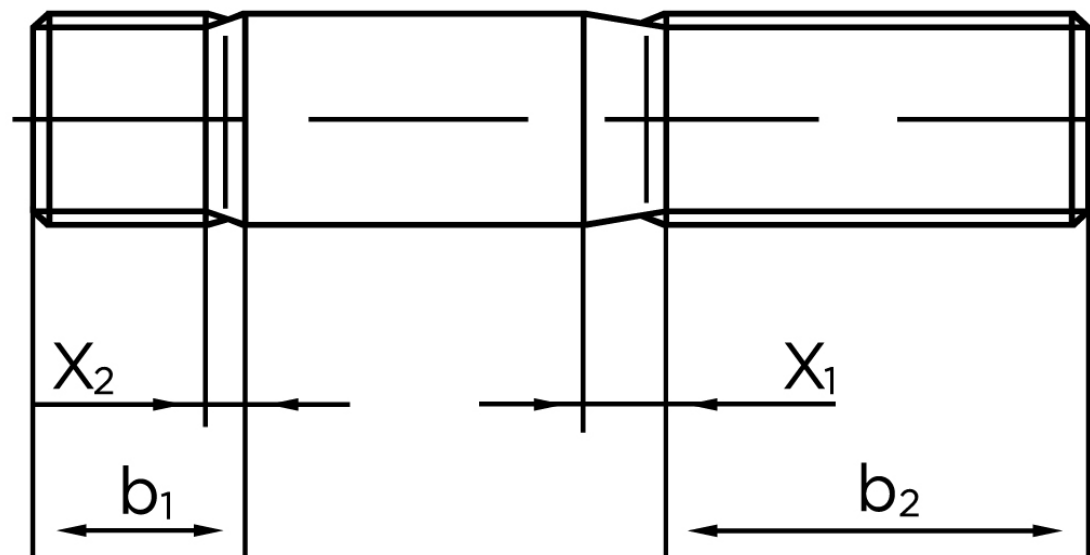

Pindbolt DIN 938 Rustfri-Syrefast A4, Metal-Ende ~ 1 d M8x40 (25 Stk)

SKU: 009389400080040

GTIN:

Norm	DIN 938
Dimensions	8
b^1	8
x_1	3,2
x_2	1.6
b_2^1	22
b_2^2	28
Bemærkning	b_1 = Indskrueningsenden b_2 = Møtrik enden b_2^1 for $l \leq 125$ mm b_2^2 for 125 mm b_3 for $l > 200$ mm