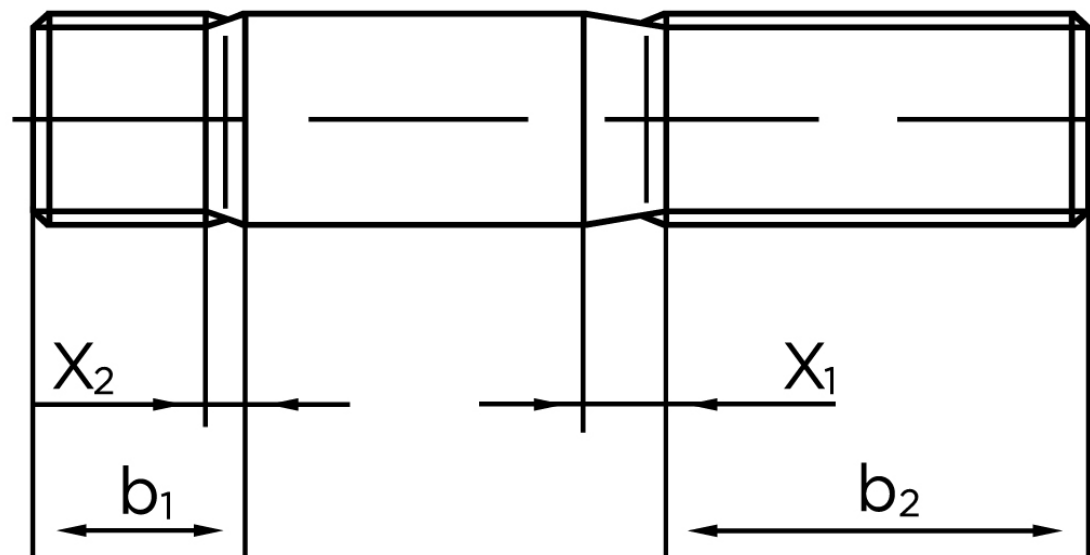

## Pindbolt DIN 938 Ubehandlet Stål Kl. 5.8, Metal-Ende ~ 1 d M8x45 (100 Stk)

SKU: 009385000080045

GTIN:

Norm	DIN 938
Dimensions	8
$b^1$	8
$x_1$	3,2
$x_2$	1.6
$b_2^1$	22
$b_2^2$	28
Bemærkning	$b_1$ = Indskrueningsenden $b_2$ = Møtrik enden $b_2^1$ for $l \leq 125$ mm $b_2^2$ for $125$ mm $b_3$ for $l > 200$ mm