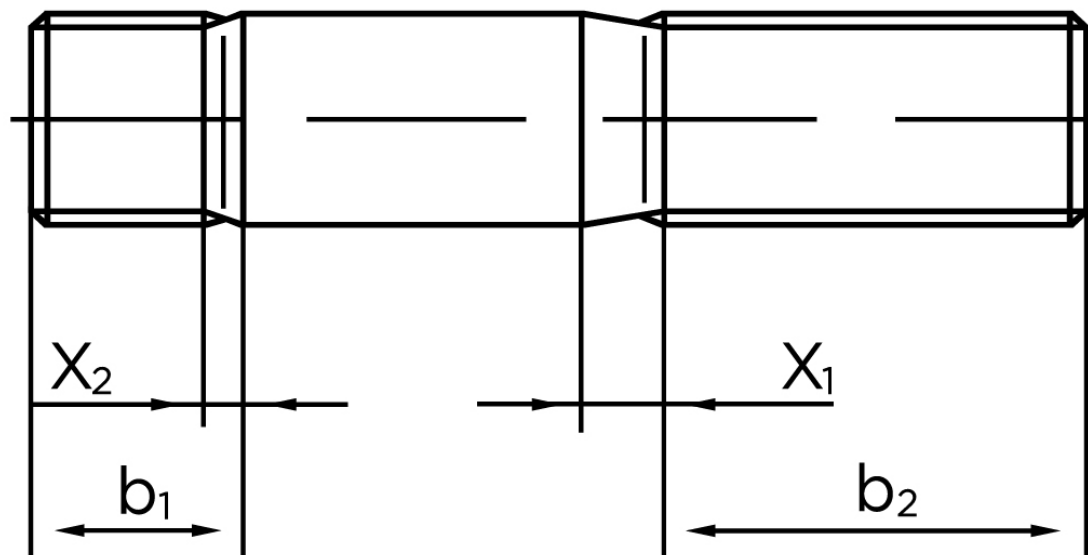

Pindbolt DIN 938 Ubehandlet Stål kl. 8.8, Metal-Ende ~ 1 d M8x45 (50 Stk)

SKU: 009388000080045

GTIN:

Norm	DIN 938
Dimensions	8
b^1	8
x_1	3,2
x_2	1.6
b_2^1	22
b_2^2	28
Bemærkning	b_1 = Indskrueningsenden b_2 = Møtrik enden b_2^1 for $l \leq 125$ mm b_2^2 for 125 mm b_3 for $l > 200$ mm