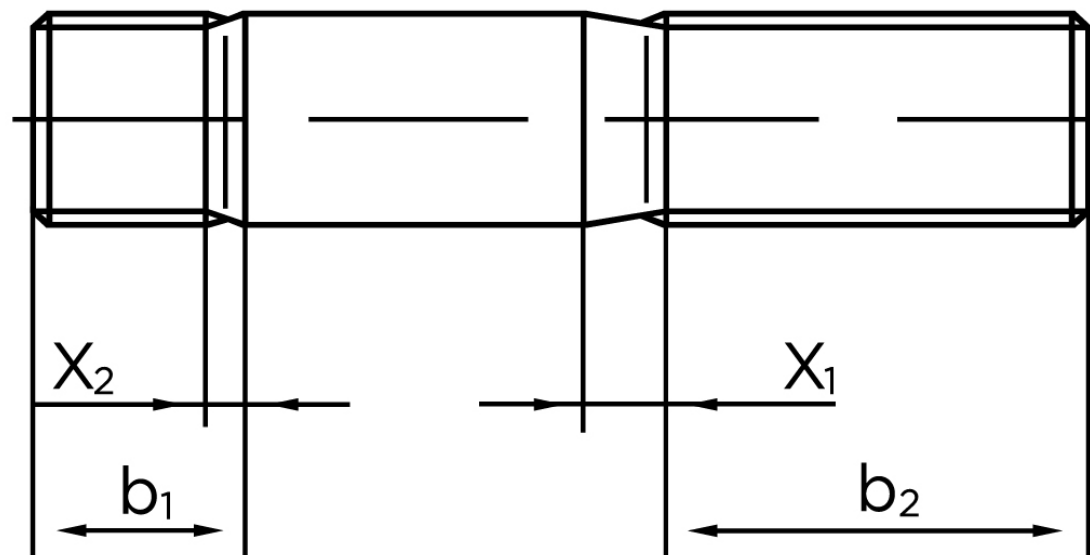

Pindbolt DIN 938 Rustfri-Syrefast A4, Metal-Ende ~ 1 d M8x45 (25 Stk)

SKU: 009389400080045

GTIN:

Norm	DIN 938
Dimensions	8
b^1	8
x_1	3,2
x_2	1.6
b_2^1	22
b_2^2	28
Bemærkning	b_1 = Indskrueningsenden b_2 = Møtrik enden b_2^1 for $l \leq 125$ mm b_2^2 for 125 mm b_3 for $l > 200$ mm