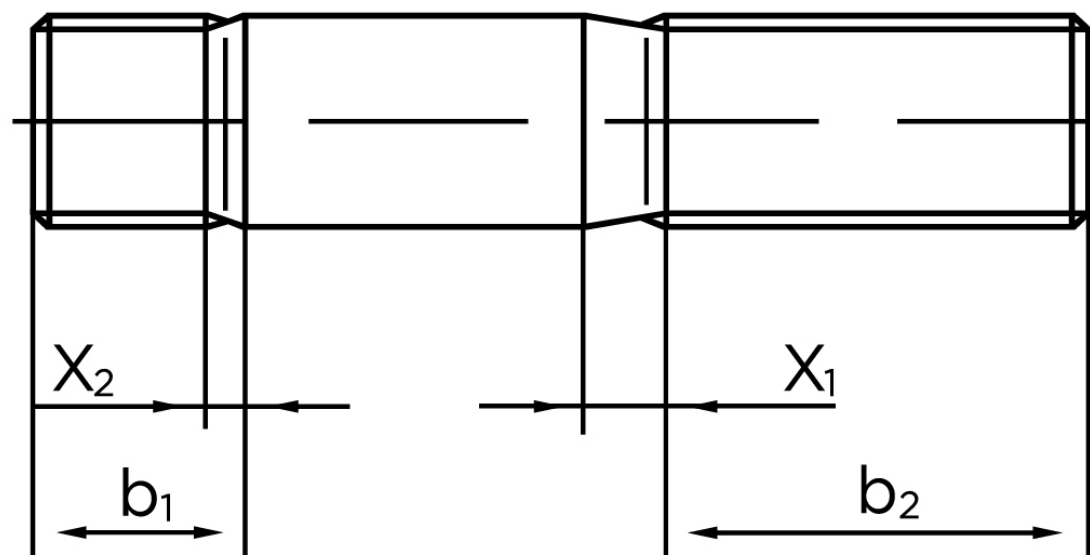

Pindbolt DIN 938 Rustfri A2, Metal-Ende ~ 1 d M8x50 (25 Stk)

SKU: 009389200080050

GTIN:

Norm	DIN 938
Dimensions	8
b^1	8
x_1	3,2
x_2	1.6
b_2^1	22
b_2^2	28
Bemærkning	b_1 = Indskrueningsenden b_2 = Møtrik enden b_2^1 for $l \leq 125$ mm b_2^2 for 125 mm b_3 for $l > 200$ mm