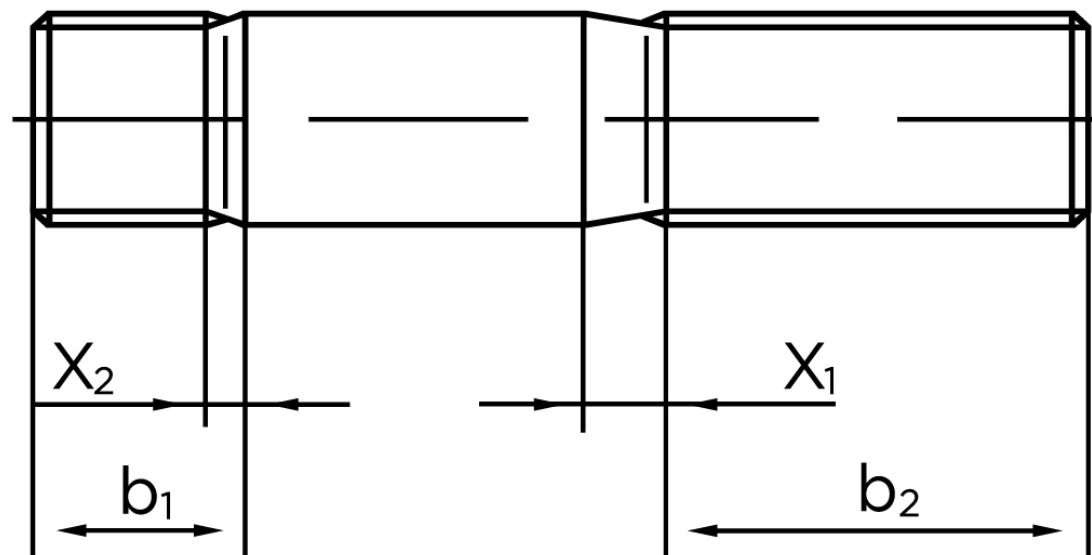

Pindbolt DIN 938 Ubehandlet Stål kl. 8.8, Metal-Ende ~ 1 d M8x55 (50 Stk)

SKU: 009388000080055

GTIN:

Norm	DIN 938
Dimensions	8
b^1	8
x_1	3,2
x_2	1.6
b_2^1	22
b_2^2	28
Bemærkning	b_1 = Indskrueningsenden b_2 = Møtrik enden b_2^1 for $l \leq 125$ mm b_2^2 for 125 mm b_3 for $l > 200$ mm