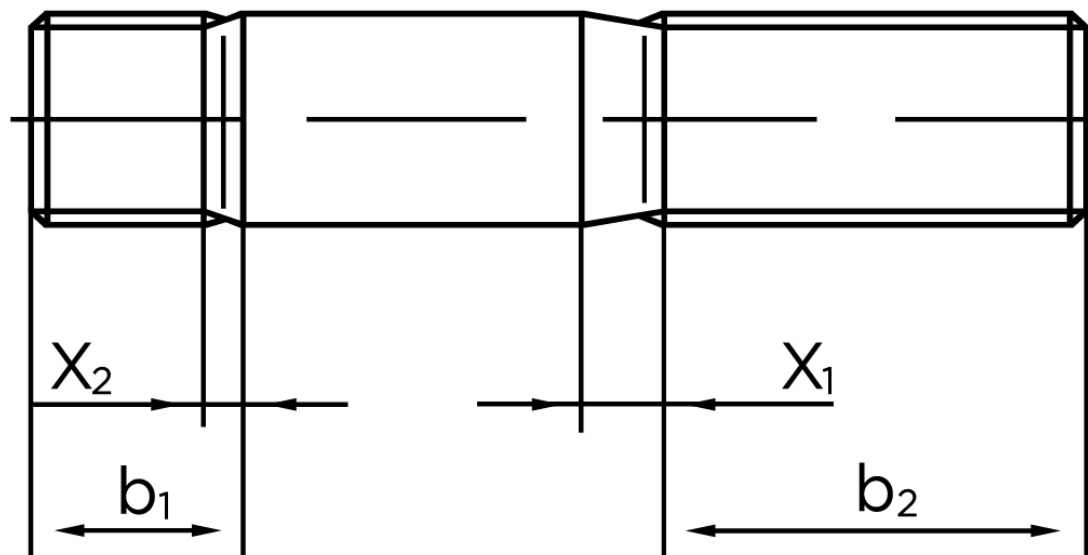

BOLTE.DK

KVALITETSSKRUER OG -BOLTE PÅ NETTET

Pindbolt DIN 938 Rustfri A2, Metal-Ende ~ 1 d M8x55 (25 Stk)

SKU: 009389200080055

GTIN:

Norm	DIN 938
Dimensions	8
b^1	8
x_1	3,2
x_2	1.6
b_2^1	22
b_2^2	28
Bemærkning	b_1 = Indskrueningsenden b_2 = Møtrik enden b_2^1 for $l \leq 125$ mm b_2^2 for 125 mm b_3 for $l > 200$ mm