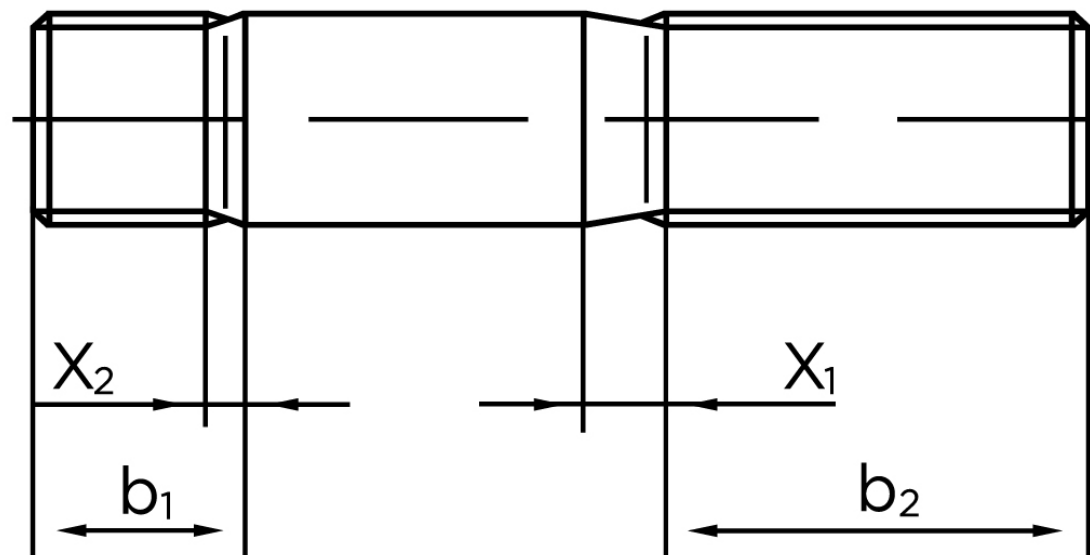

Pindbolt DIN 938 Ubehandlet Stål kl. 8.8, Metal-Ende ~ 1 d M8x60 (50 Stk)

SKU: 009388000080060

GTIN:

Norm	DIN 938
Dimensions	8
b^1	8
x_1	3,2
x_2	1.6
b_2^1	22
b_2^2	28
Bemærkning	b_1 = Indskrueningsenden b_2 = Møtrik enden b_2^1 for $l \leq 125$ mm b_2^2 for 125 mm b_3 for $l > 200$ mm