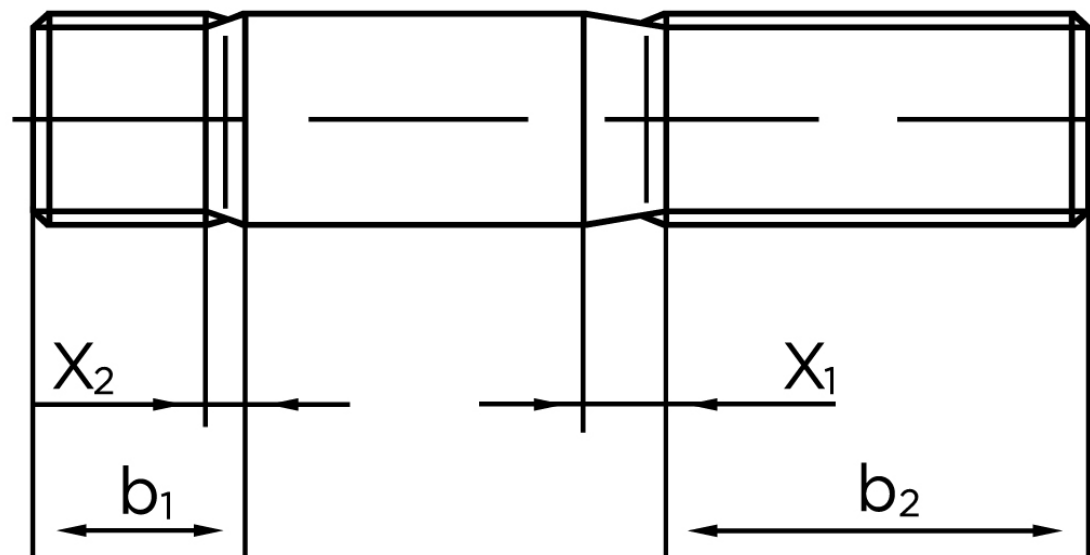

Pindbolt DIN 938 Rustfri A2, Metal-Ende ~ 1 d M8x60 (25 Stk)

SKU: 009389200080060

GTIN:

Norm	DIN 938
Dimensions	8
b^1	8
x_1	3,2
x_2	1.6
b_2^1	22
b_2^2	28
Bemærkning	b_1 = Indskrueningsenden b_2 = Møtrik enden b_2^1 for $l \leq 125$ mm b_2^2 for 125 mm b_3 for $l > 200$ mm