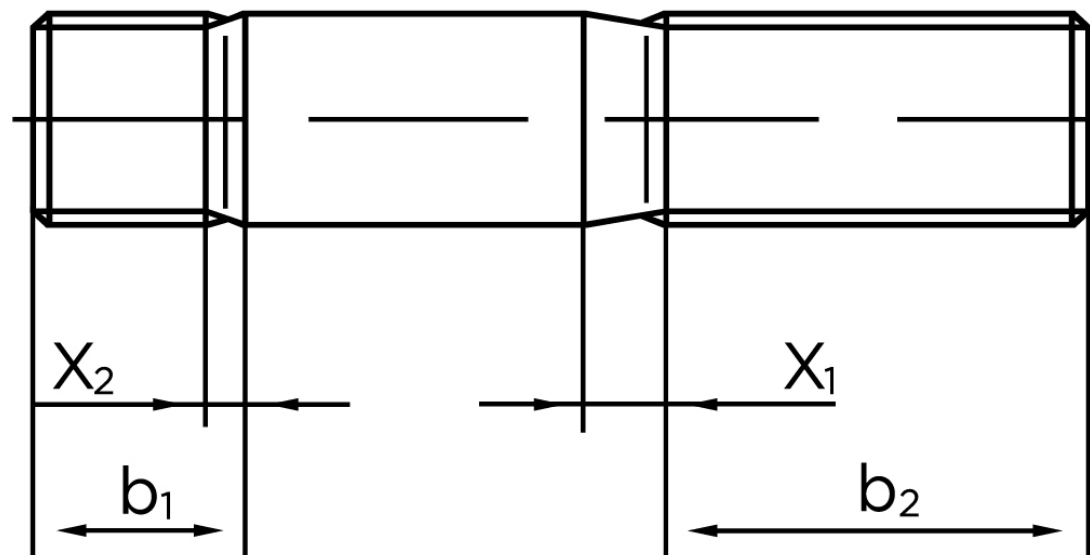

## Pindbolt DIN 938 Rustfri-Syrefast A4, Metal-Ende ~ 1 d M8x65 (25 Stk)

SKU: 009389400080065

GTIN:

Norm	DIN 938
Dimensions	8
b <sup>1</sup>	8
x <sub>1</sub>	3,2
x <sub>2</sub>	1.6
b <sub>2</sub> <sup>1</sup>	22
b <sub>2</sub> <sup>2</sup>	28
Bemærkning	b <sub>1</sub> = Indskrueningsenden b <sub>2</sub> = Møtrik enden b <sub>2</sub> <sup>1</sup> for l ≤ 125 mm b <sub>2</sub> <sup>2</sup> for 125 mm < l ≤ 200 mm b <sub>3</sub> for l > 200 mm