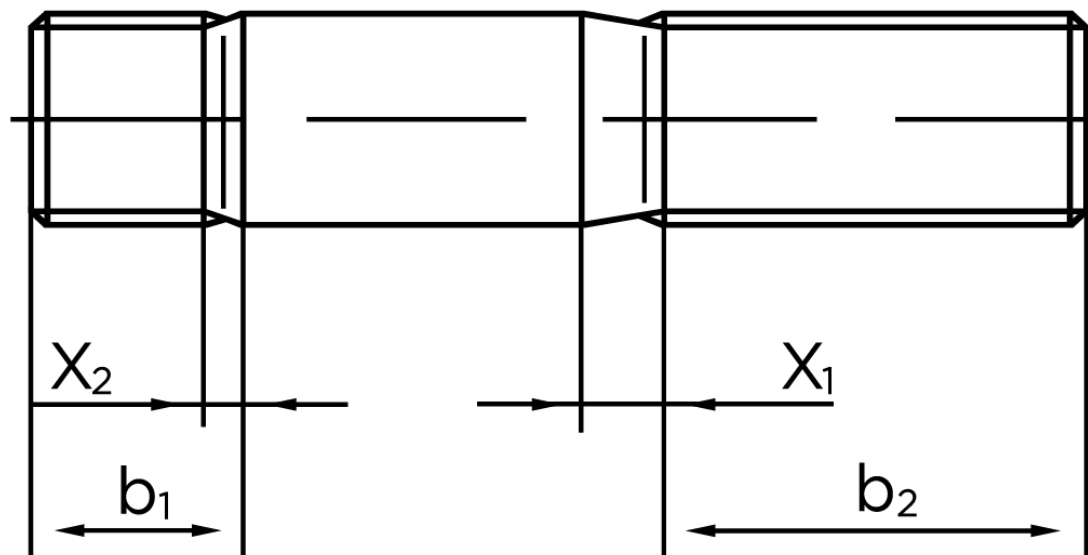

Pindbolt DIN 938 Ubehandlet Stål kl. 8.8, Metal-Ende ~ 1 d M8x80 (50 Stk)

SKU: 009388000080080

GTIN:

Norm	DIN 938
Dimensions	8
b^1	8
x_1	3,2
x_2	1.6
b_2^1	22
b_2^2	28
Bemærkning	b_1 = Indskrueningsenden b_2 = Møtrik enden b_2^1 for $l \leq 125$ mm b_2^2 for 125 mm b_3 for $l > 200$ mm