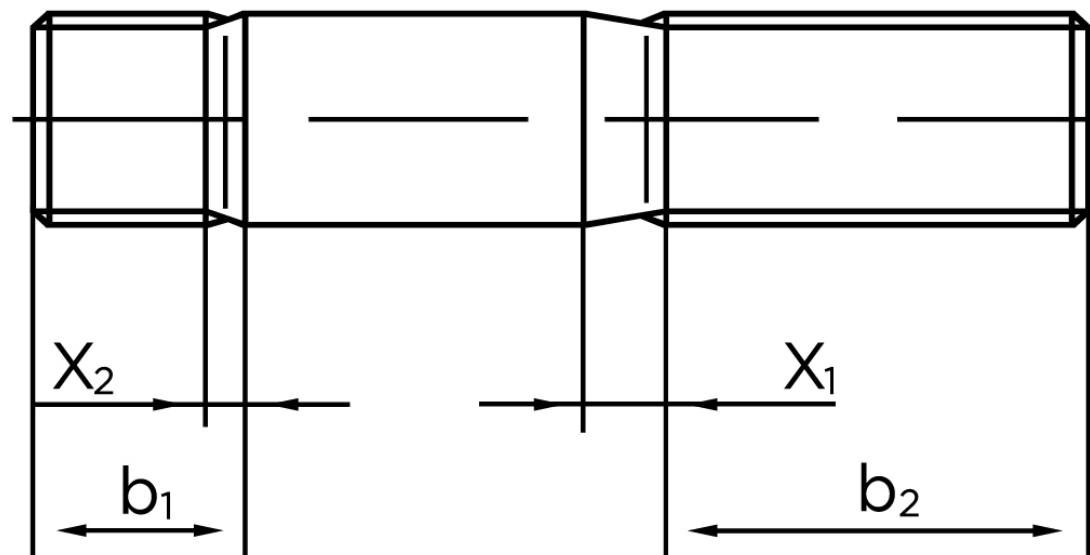

## Pindbolt DIN 938 Rustfri-Syrefast A4, Metal-Ende ~ 1 d M8x80 (25 Stk)

SKU: 009389400080080

GTIN:

Norm	DIN 938
Dimensions	8
$b^1$	8
$x_1$	3,2
$x_2$	1.6
$b_2^1$	22
$b_2^2$	28
Bemærkning	$b_1$ = Indskrueningsenden $b_2$ = Møtrik enden $b_2^1$ for $l \leq 125$ mm $b_2^2$ for $125$ mm $b_3$ for $l > 200$ mm