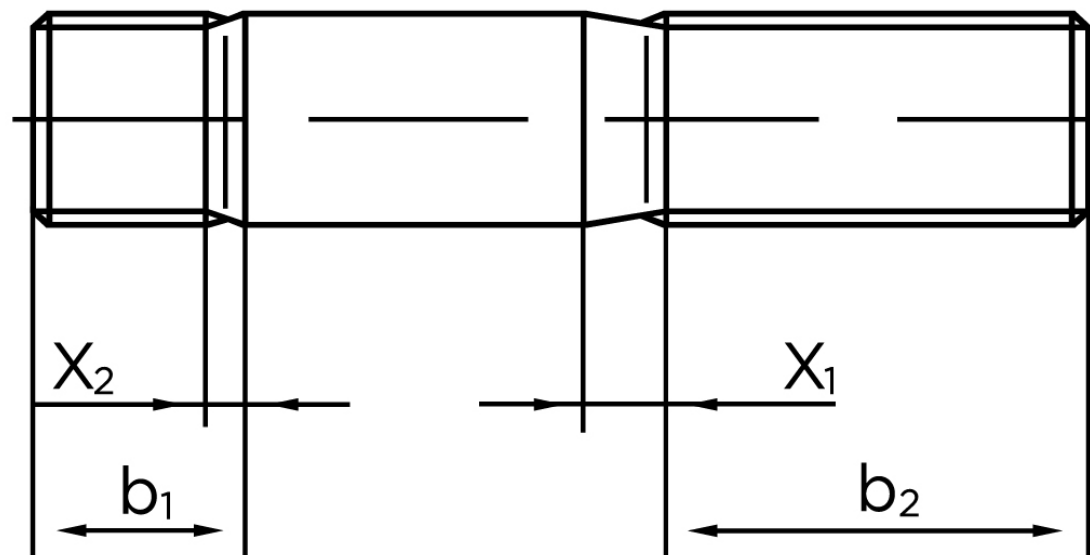

Pindbolt DIN 938 Ubehandlet Stål Kl. 5.8, Metal-Ende ~ 1 d M8x90 (100 Stk)

SKU: 009385000080090

GTIN:

Norm	DIN 938
Dimensions	8
b^1	8
x_1	3,2
x_2	1.6
b_2^1	22
b_2^2	28
Bemærkning	b_1 = Indskrueningsenden b_2 = Møtrik enden b_2^1 for $l \leq 125$ mm b_2^2 for 125 mm b_3 for $l > 200$ mm