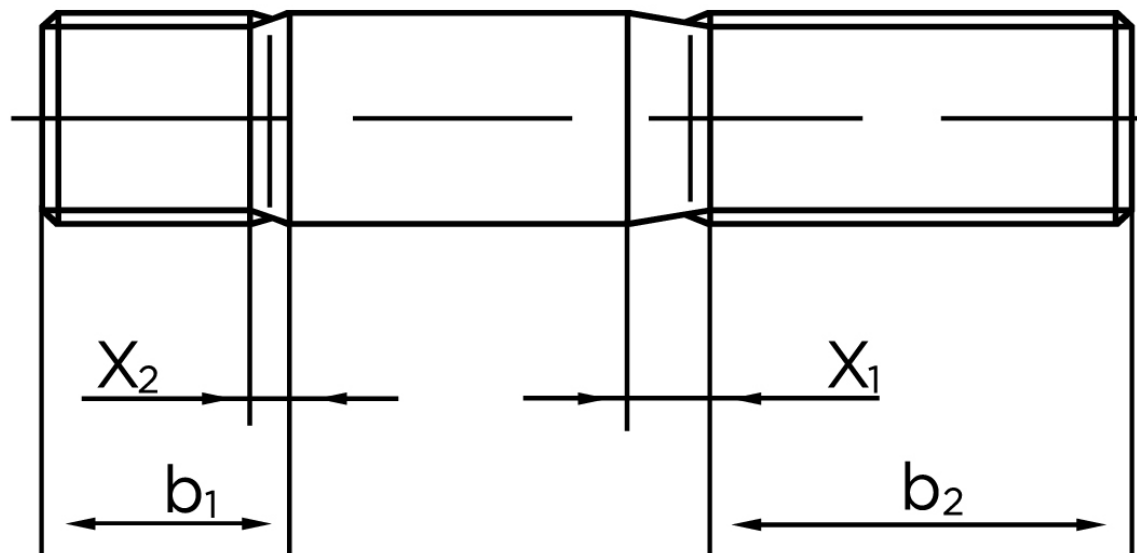

# BOLTE

KVALITETSSKRUER OG -BOLTE PÅ NETTET

## Pindbolt DIN 939 Elforzinket Stål Kl. 8.8, Metal-Ende ~ 1,25 d M10x100 (25 Stk)

SKU: 009398100100100

GTIN:

Norm	DIN 939
Dimensions	10
$b^1$	12
$x_1$	3,8
$x_2$	1.9
$b_2^1$	26
$b_2^2$	32
$b_2^3$	45
Bemærkning	$b_1$ = Indskrueningsenden $b_2$ = Møtrik enden $b_2^1$ for $l \leq 125$ mm $b_2^2$ for 125 mm $b_3$ for $l > 200$ mm