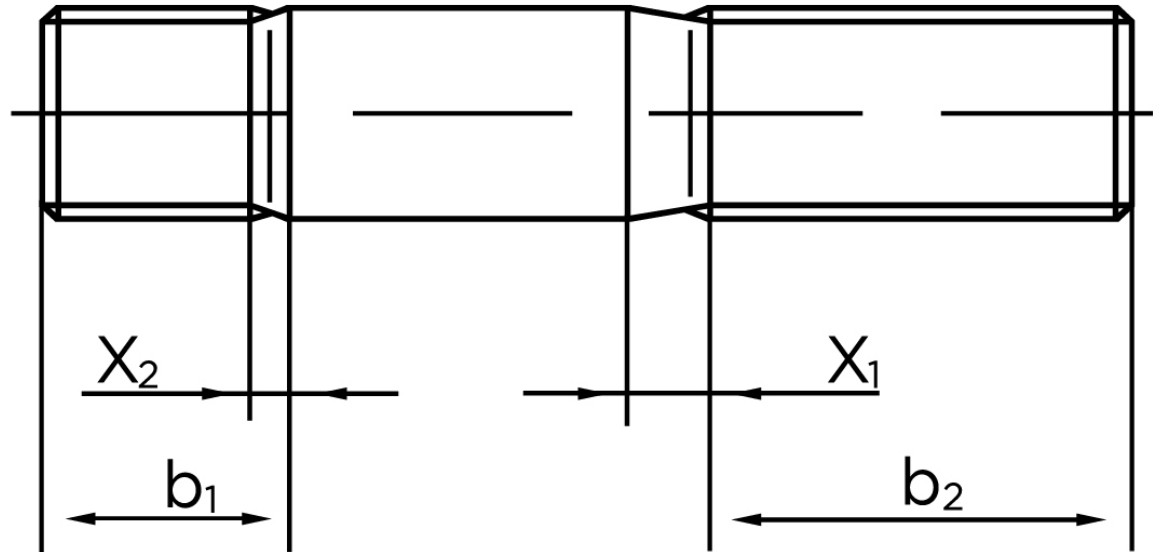

BOLTE

KVALITETSSKRUER OG -BOLTE PÅ NETTET

Pindbolt DIN 939 Rustfri A2, Metal-Ende ~ 1,25 d M10x30 (25 Stk)

SKU: 009399200100030

GTIN:

Norm	DIN 939
Dimensions	10
b^1	12
x_1	3,8
x_2	1.9
b_2^1	26
b_2^2	32
b_2^3	45
Bemærkning	b_1 = Indskrueningsenden b_2 = Møtrik enden b_2^1 for $l \leq 125$ mm b_2^2 for 125 mm b_3 for $l > 200$ mm