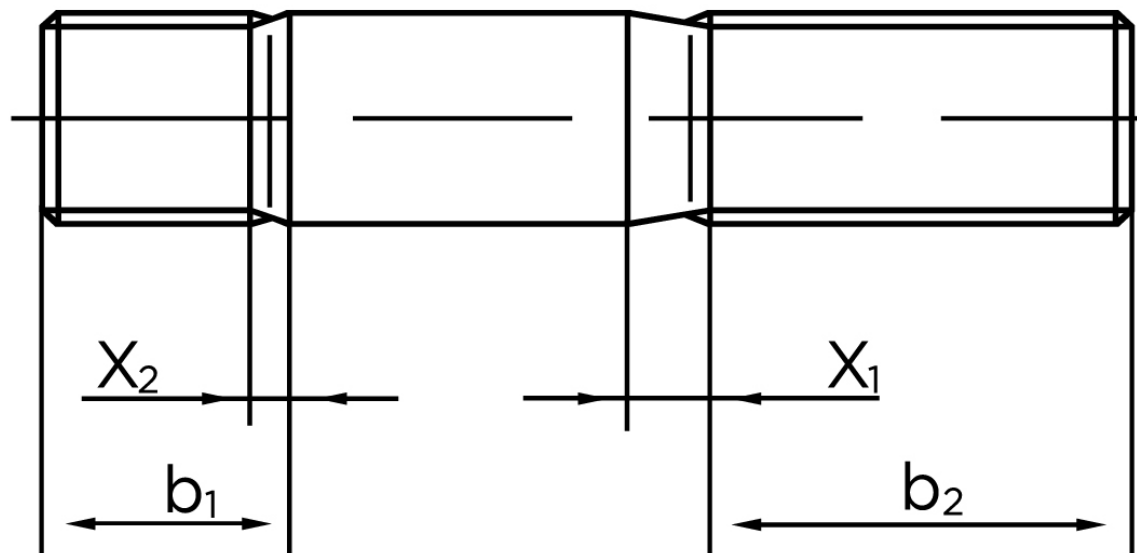

Pindbolt DIN 939 Elforzinket Stål Kl. 8.8, Metal-Ende ~ 1,25 d M10x35 (50 Stk)

SKU: 009398100100035

GTIN:

Norm	DIN 939
Dimensions	10
b^1	12
x_1	3,8
x_2	1.9
b_2^1	26
b_2^2	32
b_2^3	45
Bemærkning	b_1 = Indskrueningsenden b_2 = Møtrik enden b_2^1 for $l \leq 125$ mm b_2^2 for 125 mm b_3 for $l > 200$ mm