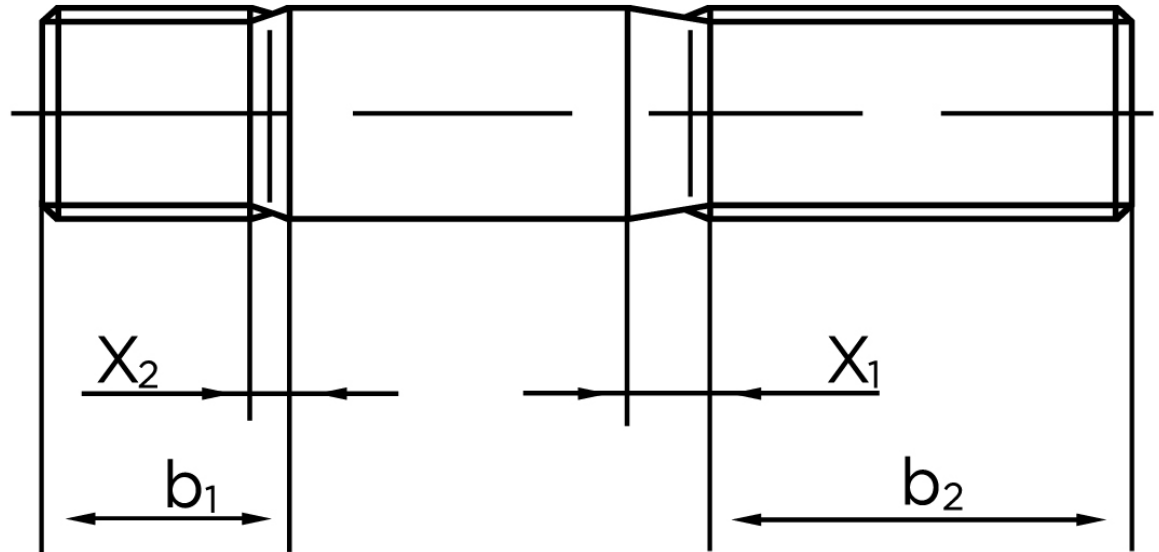

BOLTE

KVALITETSSKRUER OG -BOLTE PÅ NETTET

Pindbolt DIN 939 Rustfri-Syrefast A4, Metal-Ende ~ 1,25 d M10x35 (25 Stk)

SKU: 009399400100035

GTIN:

Norm	DIN 939
Dimensions	10
b^1	12
x_1	3,8
x_2	1.9
b_2^1	26
b_2^2	32
b_2^3	45
Bemærkning	b_1 = Indskrueningsenden b_2 = Møtrik enden b_2^1 for $l \leq 125$ mm b_2^2 for 125 mm b_3 for $l > 200$ mm