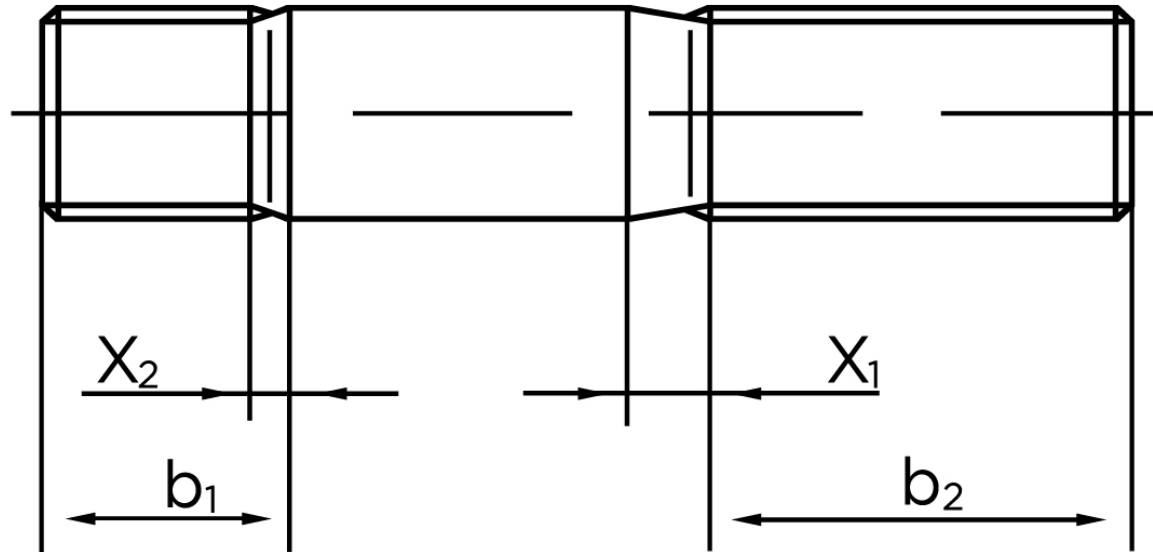

BOLTE

KVALITETSSKRUER OG -BOLTE PÅ NETTET

Pindbolt DIN 939 Rustfri A2, Metal-Ende ~ 1,25 d M10x40 (25 Stk)

SKU: 009399200100040

GTIN:

Norm	DIN 939
Dimensions	10
b^1	12
x_1	3,8
x_2	1.9
b_2^1	26
b_2^2	32
b_2^3	45
Bemærkning	b_1 = Indskrueningsenden b_2 = Møtrik enden b_2^1 for $l \leq 125$ mm b_2^2 for 125 mm b_3 for $l > 200$ mm