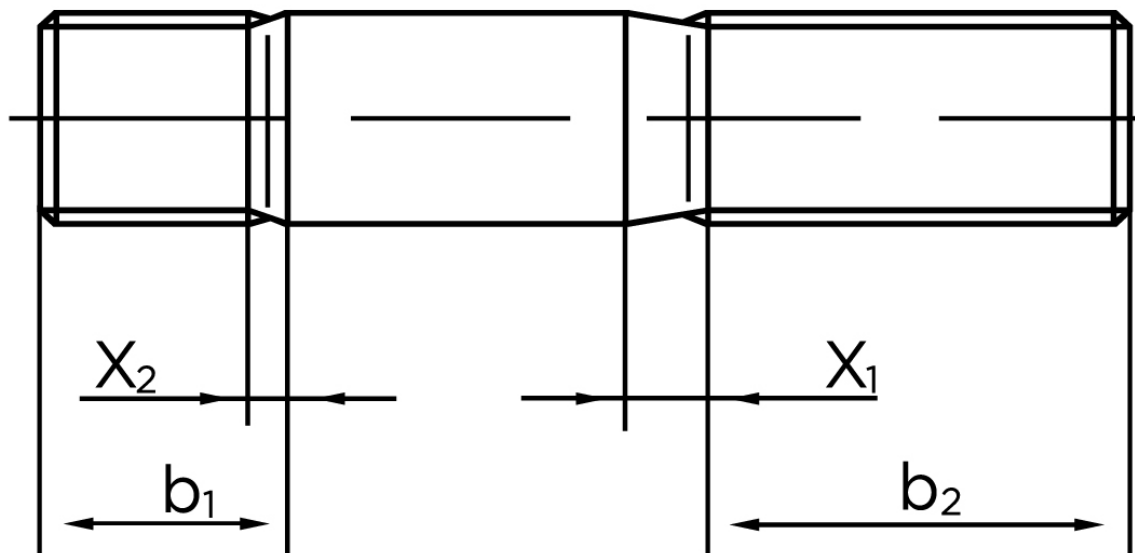

BOLTE

KVALITETSSKRUER OG -BOLTE PÅ NETTET

Pindbolt DIN 939 Rustfri-Syrefast A4, Metal-Ende ~ 1,25 d M10x40 (25 Stk)

SKU: 009399400100040

GTIN:

| Norm | DIN 939 |
|------------|---|
| Dimensions | 10 |
| b^1 | 12 |
| x_1 | 3,8 |
| x_2 | 1.9 |
| b_2^1 | 26 |
| b_2^2 | 32 |
| b_2^3 | 45 |
| Bemærkning | b_1 = Indskrueningsenden b_2 = Møtrik enden b_2^1 for $l \leq 125$ mm b_2^2 for 125 mm b_3 for $l > 200$ mm |