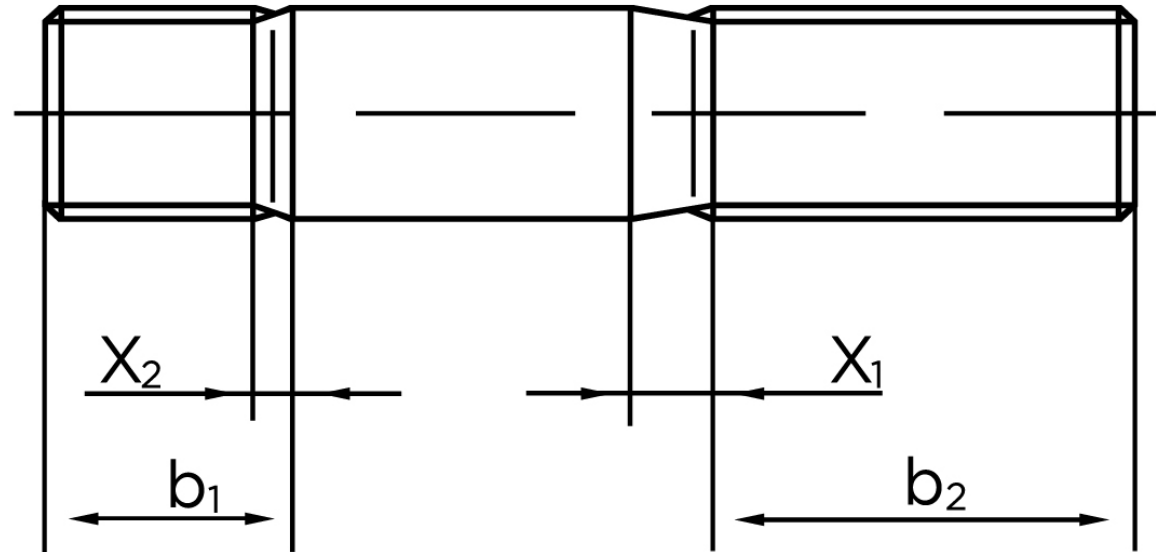

## Pindbolt DIN 939 Ubehandlet Stål Kl. 8.8, Metal-Ende ~ 1,25 d M10x45 (50 Stk)

SKU: 009398000100045

GTIN:

Norm	DIN 939
Dimensions	10
$b^1$	12
$x_1$	3,8
$x_2$	1.9
$b_2^1$	26
$b_2^2$	32
$b_2^3$	45
Bemærkning	$b_1$ = Indskrueningsenden $b_2$ = Møtrik enden $b_2^1$ for $l \leq 125$ mm $b_2^2$ for 125 mm $b_3$ for $l > 200$ mm