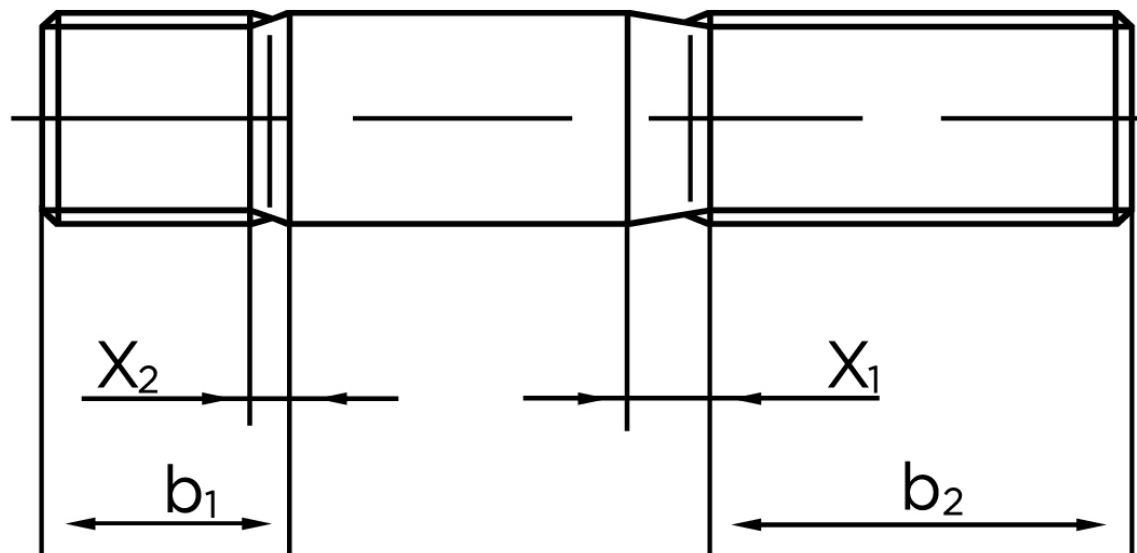

BOLTE

KVALITETSSKRUER OG -BOLTE PÅ NETTET

Pindbolt DIN 939 Rustfri-Syrefast A4, Metal-Ende ~ 1,25 d M10x45 (25 Stk)

SKU: 009399400100045

GTIN:

Norm	DIN 939
Dimensions	10
b^1	12
x_1	3,8
x_2	1.9
b_2^1	26
b_2^2	32
b_2^3	45
Bemærkning	b_1 = Indskrueningsenden b_2 = Møtrik enden b_2^1 for $l \leq 125$ mm b_2^2 for 125 mm b_3 for $l > 200$ mm