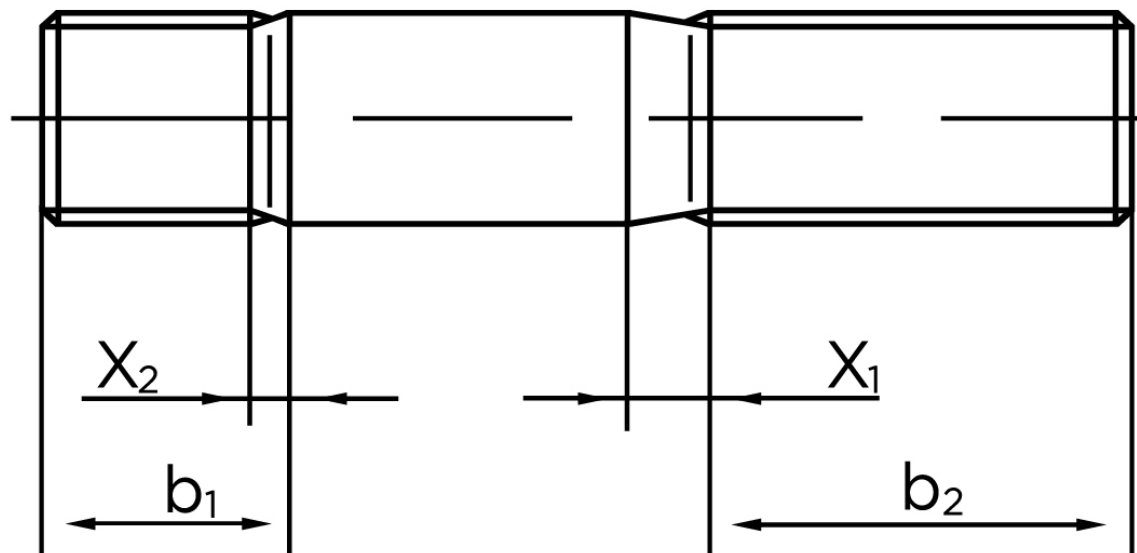

Pindbolt DIN 939 Elforzinket Stål Kl. 8.8, Metal-Ende ~ 1,25 d M10x50 (50 Stk)

SKU: 009398100100050

GTIN:

Norm	DIN 939
Dimensions	10
b^1	12
x_1	3,8
x_2	1.9
b_2^1	26
b_2^2	32
b_2^3	45
Bemærkning	b_1 = Indskrueningsenden b_2 = Møtrik enden b_2^1 for $l \leq 125$ mm b_2^2 for 125 mm b_3 for $l > 200$ mm