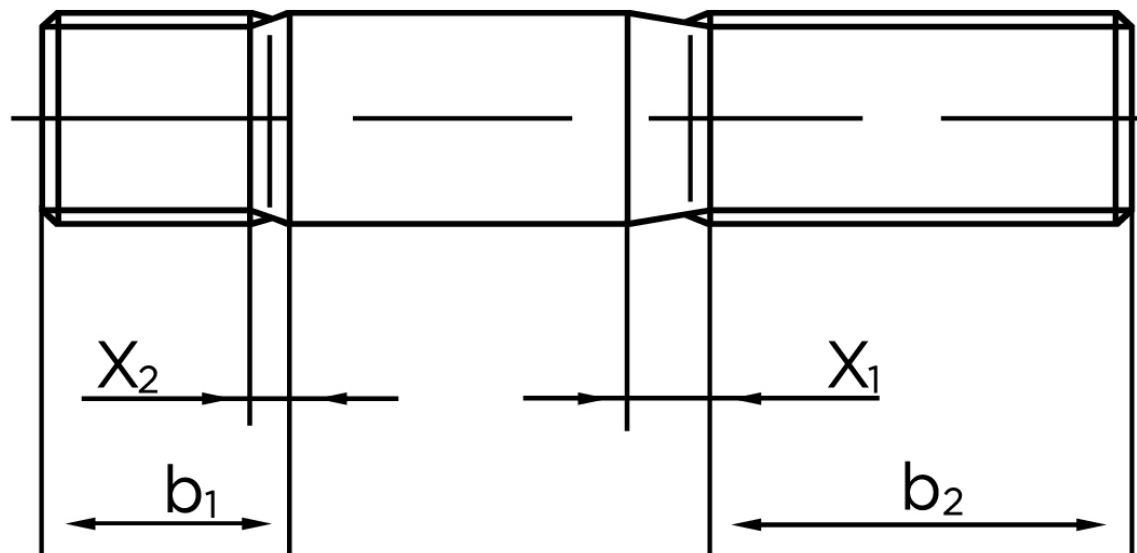

BOLTE

KVALITETSSKRUER OG -BOLTE PÅ NETTET

Pindbolt DIN 939 Rustfri-Syrefast A4, Metal-Ende ~ 1,25 d M10x50 (25 Stk)

SKU: 009399400100050

GTIN:

| Norm | DIN 939 |
|------------|---|
| Dimensions | 10 |
| b^1 | 12 |
| x_1 | 3,8 |
| x_2 | 1.9 |
| b_2^1 | 26 |
| b_2^2 | 32 |
| b_2^3 | 45 |
| Bemærkning | b_1 = Indskrueningsenden b_2 = Møtrik enden b_2^1 for $l \leq 125$ mm b_2^2 for 125 mm b_3 for $l > 200$ mm |