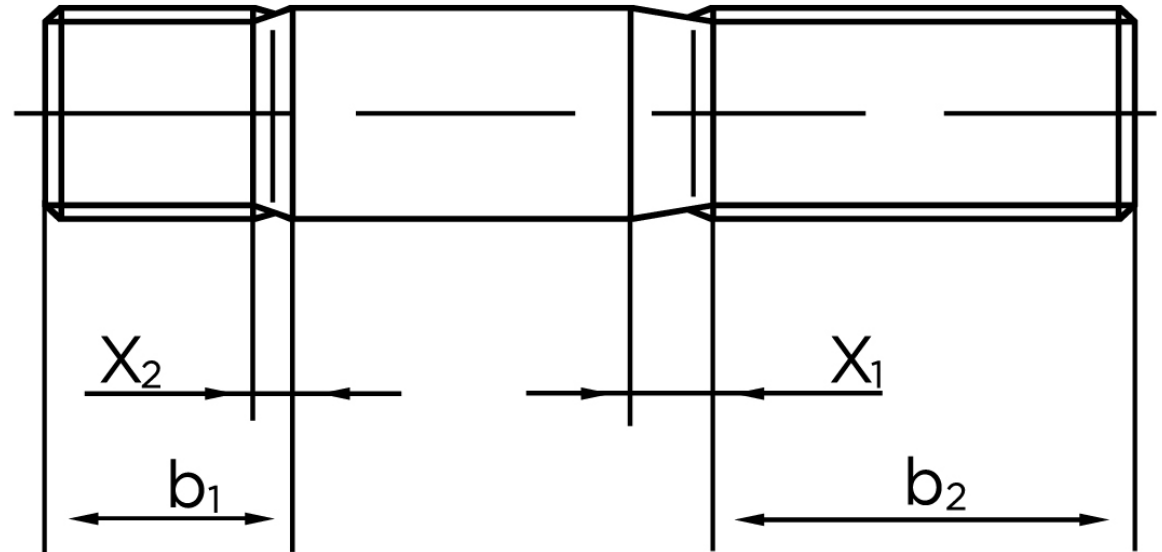

## Pindbolt DIN 939 Rustfri-Syrefast A4, Metal-Ende ~ 1,25 d M10x55 (25 Stk)

SKU: 009399400100055

GTIN:

Norm	DIN 939
Dimensions	10
$b^1$	12
$x_1$	3,8
$x_2$	1.9
$b_2^1$	26
$b_2^2$	32
$b_2^3$	45
Bemærkning	$b_1$ = Indskrueningsenden $b_2$ = Møtrik enden $b_2^1$ for $l \leq 125$ mm $b_2^2$ for 125 mm $b_3$ for $l > 200$ mm