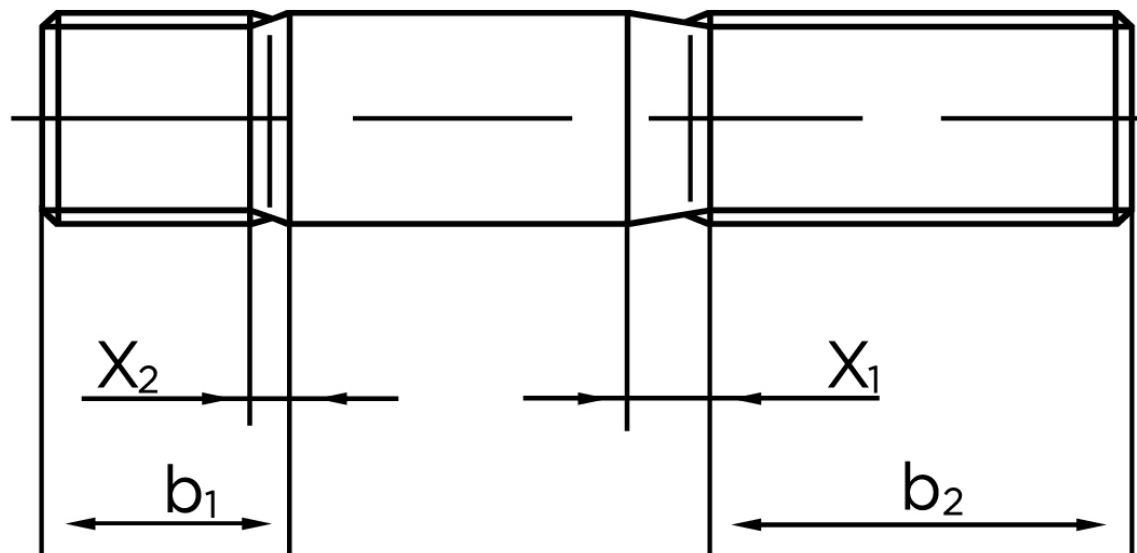

BOLTE

KVALITETSSKRUER OG -BOLTE PÅ NETTET

Pindbolt DIN 939 Rustfri A2, Metal-Ende ~ 1,25 d M10x60 (25 Stk)

SKU: 009399200100060

GTIN:

Norm	DIN 939
Dimensions	10
b_1	12
x_1	3,8
x_2	1.9
b_2^1	26
b_2^2	32
b_2^3	45
Bemærkning	b_1 = Indskrueningsenden b_2 = Møtrik enden b_2^1 for $l \leq 125$ mm b_2^2 for 125 mm b_3 for $l > 200$ mm