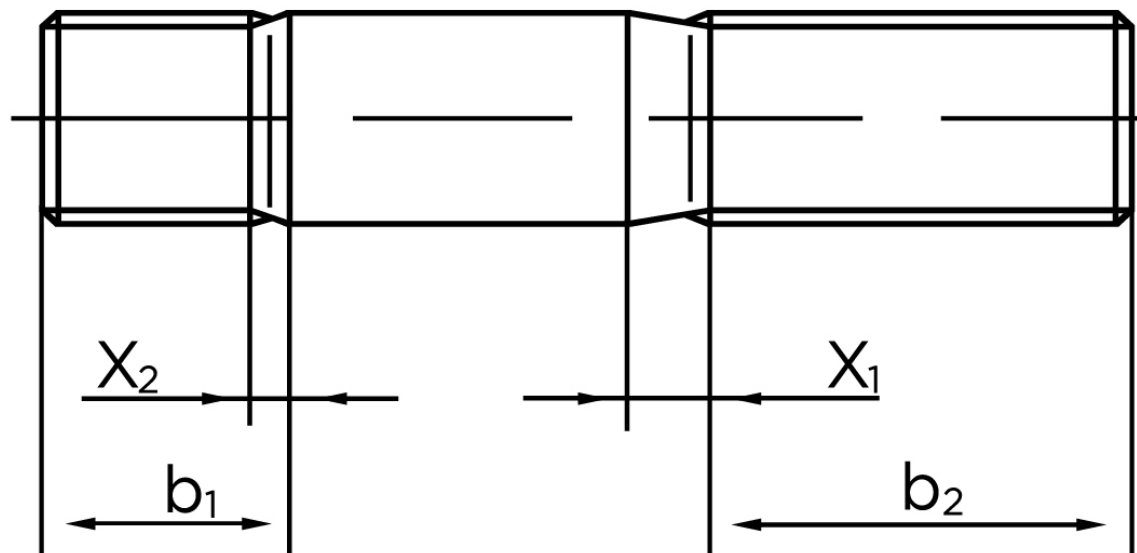

Pindbolt DIN 939 Ubehandlet Stål Kl. 8.8, Metal-Ende ~ 1,25 d M10x65 (50 Stk)

SKU: 009398000100065

GTIN:

Norm	DIN 939
Dimensions	10
b^1	12
x_1	3,8
x_2	1.9
b_2^1	26
b_2^2	32
b_2^3	45
Bemærkning	b_1 = Indskrueningsenden b_2 = Møtrik enden b_2^1 for $l \leq 125$ mm b_2^2 for 125 mm b_3 for $l > 200$ mm