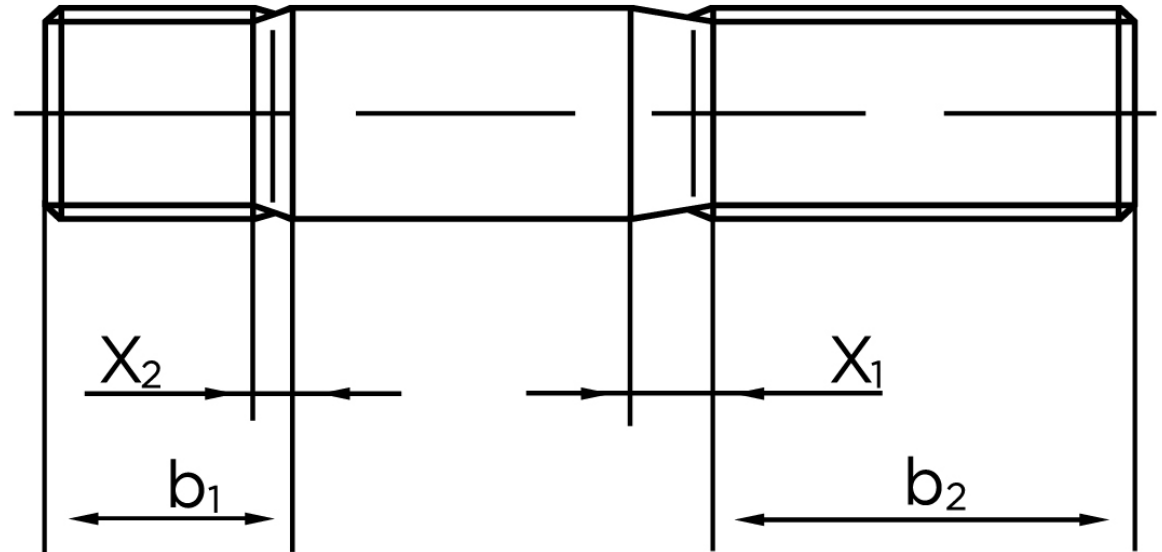

## Pindbolt DIN 939 Rustfri-Syrefast A4, Metal-Ende ~ 1,25 d M12x100 (10 Stk)

SKU: 009399400120100

GTIN:

Norm	DIN 939
Dimensions	12
$b_1$	15
$x_1$	4,3
$x_2$	2.2
$b_2^1$	30
$b_2^2$	36
$b_2^3$	49
Bemærkning	$b_1$ = Indskrueningsenden $b_2$ = Møtrik enden $b_2^1$ for $l \leq 125$ mm $b_2^2$ for 125 mm $b_3$ for $l > 200$ mm