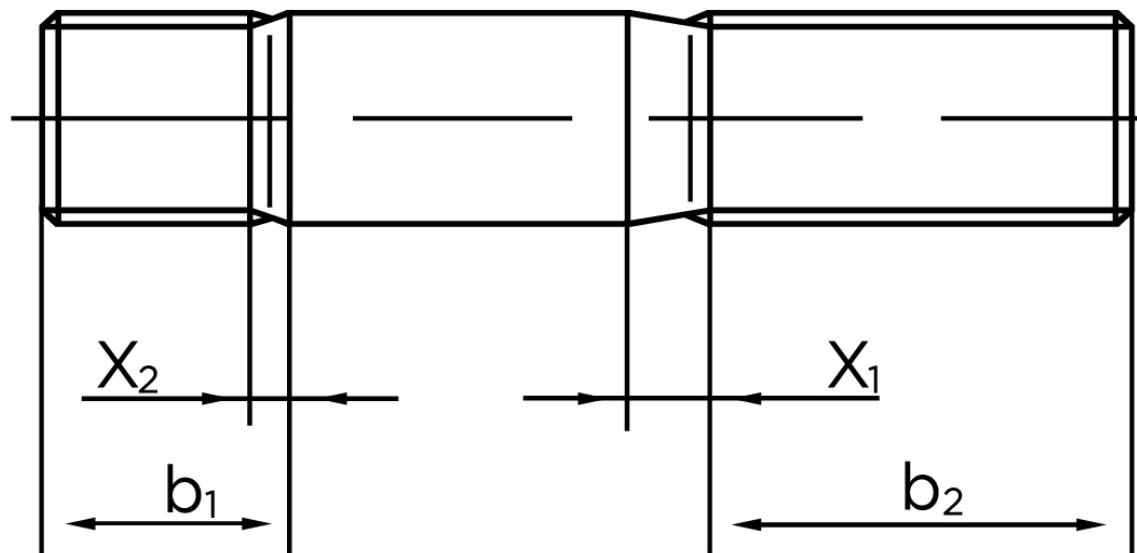

Pindbolt DIN 939 Ubehandlet Stål Kl. 5.8, Metal-Ende ~ 1,25 d M12x120 (25 Stk)

SKU: 009395000120120

GTIN:

Norm	DIN 939
Dimensions	12
b_1	15
x_1	4,3
x_2	2.2
b_2^1	30
b_2^2	36
b_2^3	49
Bemærkning	b_1 = Indskrueningsenden b_2 = Møtrik enden b_2^1 for $l \leq 125$ mm b_2^2 for 125 mm b_3 for $l > 200$ mm