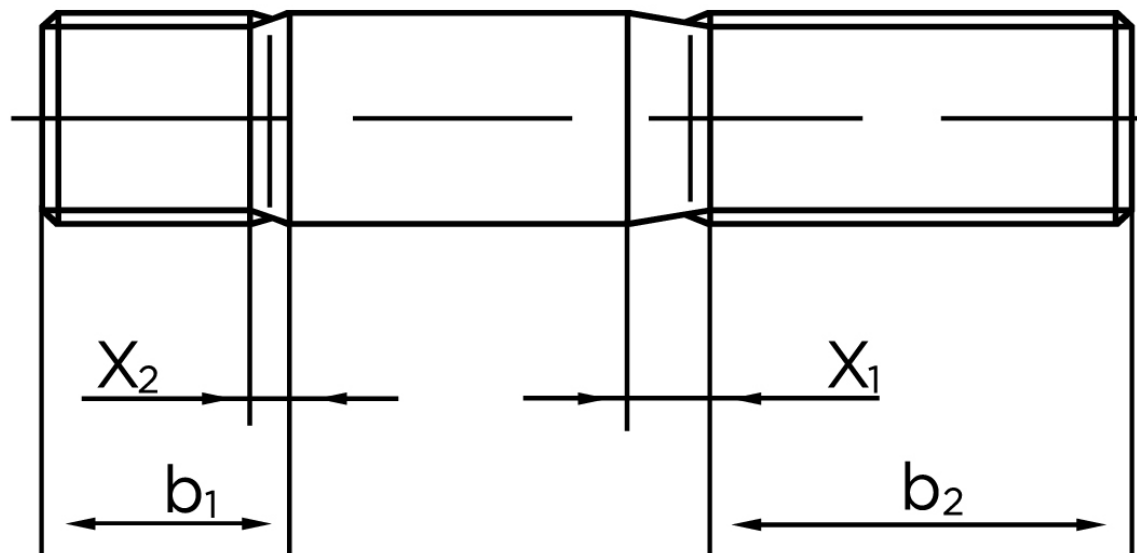

BOLTE

KVALITETSSKRUER OG -BOLTE PÅ NETTET

Pindbolt DIN 939 Ubehandlet Stål Kl. 5.8, Metal-Ende ~ 1,25 d M12x20 (100 Stk)

SKU: 009395000120020

GTIN:

Norm	DIN 939
Dimensions	12
b ¹	15
x ₁	4,3
x ₂	2.2
b ₂ ¹	30
b ₂ ²	36
b ₂ ³	49
Bemærkning	b ₁ = Indskrueningsenden b ₂ = Møtrik enden b ₂ ¹ for l ≤ 125 mm b ₂ ² for 125 mm b ₃ for l > 200 mm