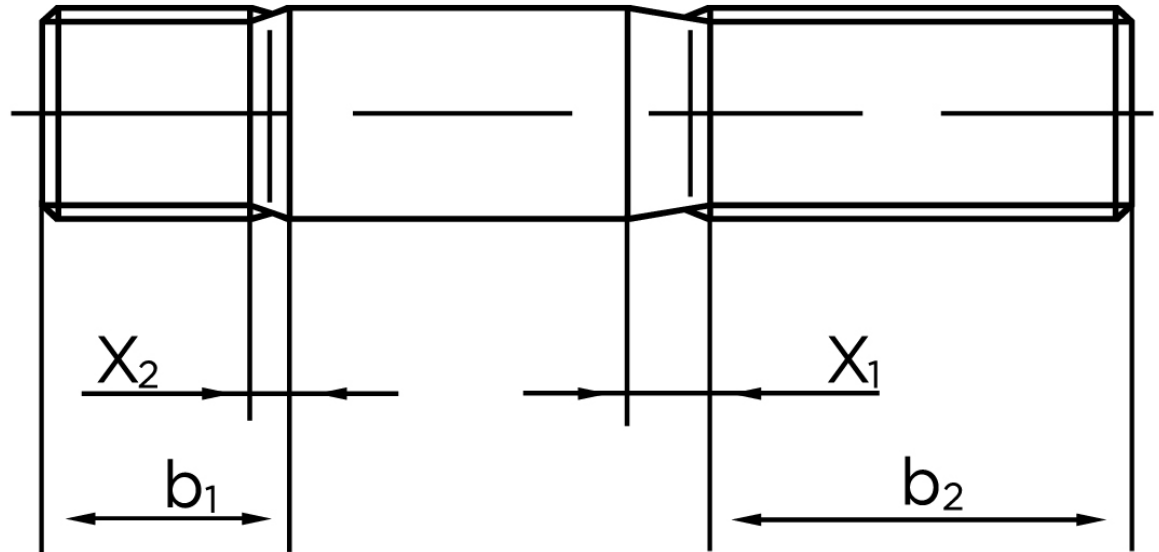

BOLTE

KVALITETSSKRUER OG -BOLTE PÅ NETTET

Pindbolt DIN 939 Rustfri-Syrefast A4, Metal-Ende ~ 1,25 d M12x25 (25 Stk)

SKU: 009399400120025

GTIN:

Norm	DIN 939
Dimensions	12
b^1	15
x_1	4,3
x_2	2.2
b_2^1	30
b_2^2	36
b_2^3	49
Bemærkning	b_1 = Indskrueningsenden b_2 = Møtrik enden b_2^1 for $l \leq 125$ mm b_2^2 for 125 mm b_3 for $l > 200$ mm