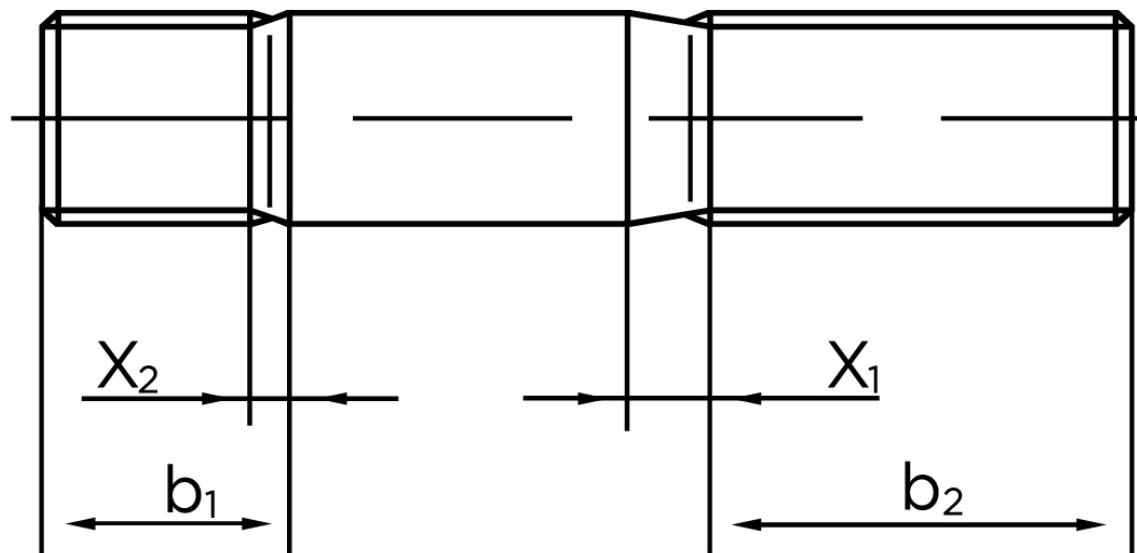

Pindbolt DIN 939 Ubehandlet Stål Kl. 5.8, Metal-Ende ~ 1,25 d M12x28 (100 Stk)

SKU: 009395000120028

GTIN:

Norm	DIN 939
Dimensions	12
b^1	15
x_1	4,3
x_2	2.2
b_2^1	30
b_2^2	36
b_2^3	49
Bemærkning	b_1 = Indskrueningsenden b_2 = Møtrik enden b_2^1 for $l \leq 125$ mm b_2^2 for 125 mm b_3 for $l > 200$ mm