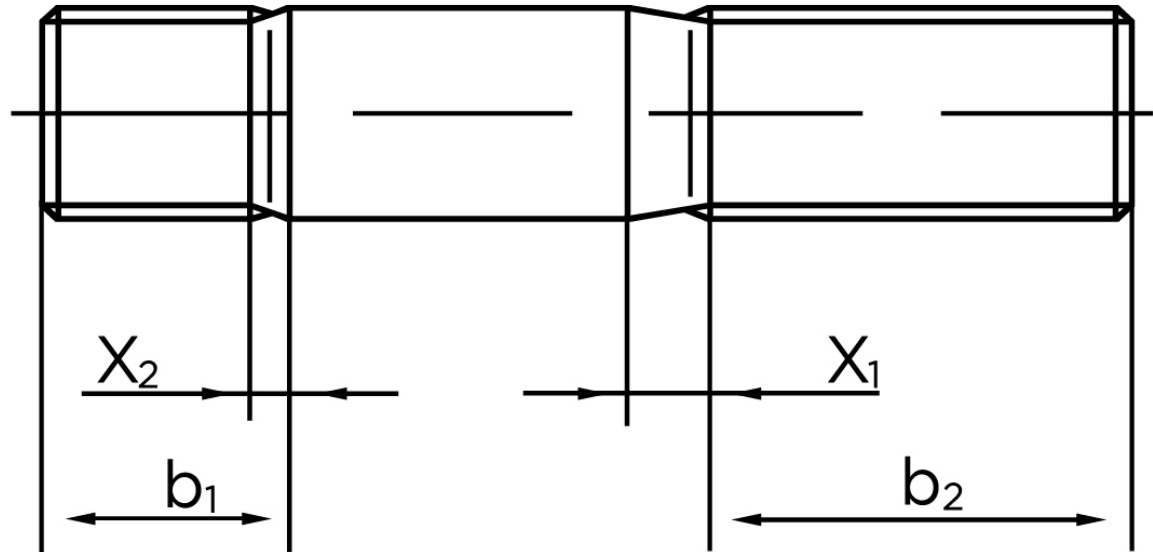

BOLTE

KVALITETSSKRUER OG -BOLTE PÅ NETTET

Pindbolt DIN 939 Rustfri A2, Metal-Ende ~ 1,25 d M12x30 (25 Stk)

SKU: 009399200120030

GTIN:

Norm	DIN 939
Dimensions	12
b_1	15
x_1	4,3
x_2	2.2
b_2^1	30
b_2^2	36
b_2^3	49
Bemærkning	b_1 = Indskrueningsenden b_2 = Møtrik enden b_2^1 for $l \leq 125$ mm b_2^2 for 125 mm b_3 for $l > 200$ mm