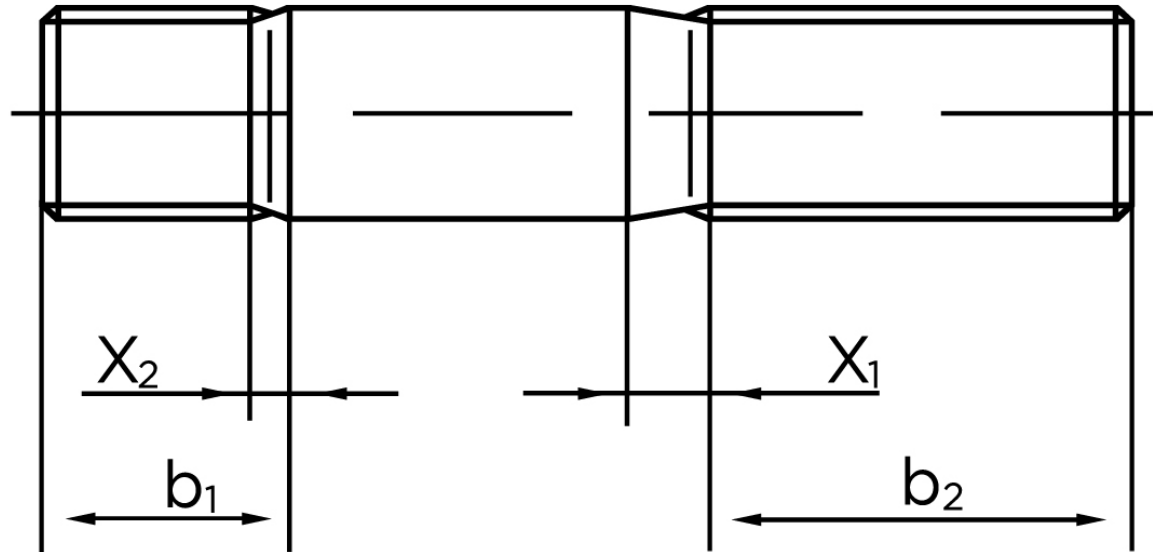

Pindbolt DIN 939 Ubehandlet Stål Kl. 8.8, Metal-Ende ~ 1,25 d M12x35 (50 Stk)

SKU: 009398000120035

GTIN:

Norm	DIN 939
Dimensions	12
b_1	15
x_1	4,3
x_2	2.2
b_2^1	30
b_2^2	36
b_2^3	49
Bemærkning	b_1 = Indskrueningsenden b_2 = Møtrik enden b_2^1 for $l \leq 125$ mm b_2^2 for 125 mm b_3 for $l > 200$ mm