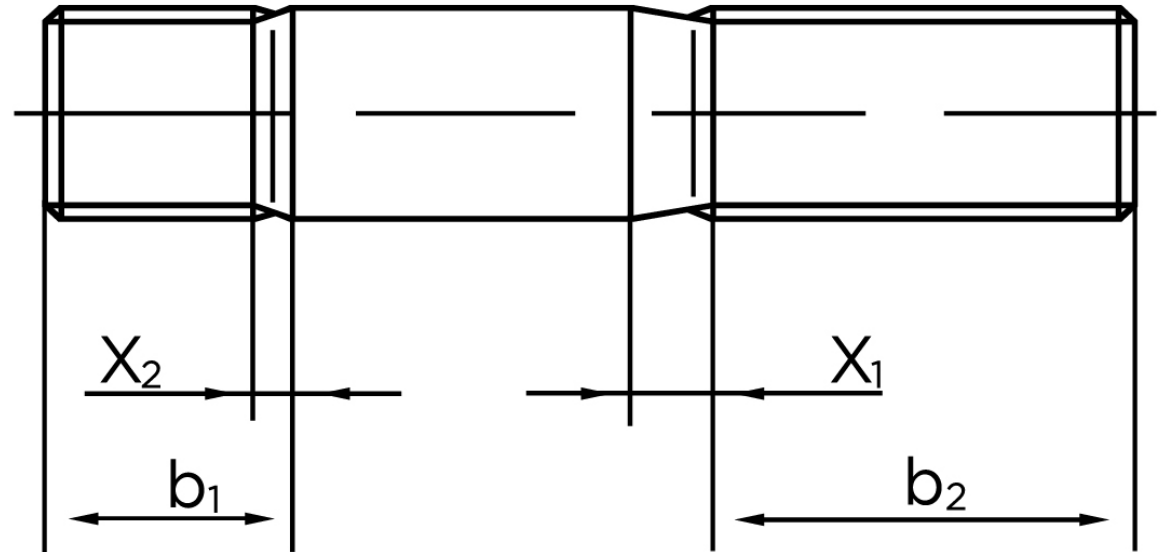

## Pindbolt DIN 939 Rustfri-Syrefast A4, Metal-Ende ~ 1,25 d M12x35 (25 Stk)

SKU: 009399400120035

GTIN:

Norm	DIN 939
Dimensions	12
$b^1$	15
$x_1$	4,3
$x_2$	2.2
$b_2^1$	30
$b_2^2$	36
$b_2^3$	49
Bemærkning	$b_1$ = Indskrueningsenden $b_2$ = Møtrik enden $b_2^1$ for $l \leq 125$ mm $b_2^2$ for 125 mm $b_3$ for $l > 200$ mm