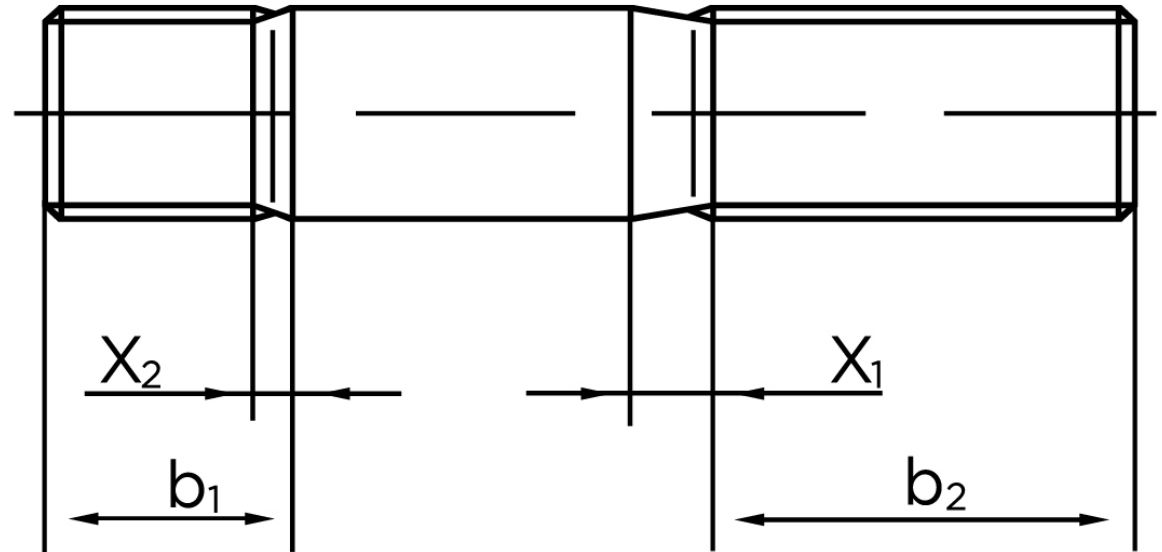

## Pindbolt DIN 939 Ubehandlet Stål Kl. 8.8, Metal-Ende ~ 1,25 d M12x45 (50 Stk)

SKU: 009398000120045

GTIN:

Norm	DIN 939
Dimensions	12
$b_1$	15
$x_1$	4,3
$x_2$	2.2
$b_2^1$	30
$b_2^2$	36
$b_2^3$	49
Bemærkning	$b_1$ = Indskrueningsenden $b_2$ = Møtrik enden $b_2^1$ for $l \leq 125$ mm $b_2^2$ for 125 mm $b_3$ for $l > 200$ mm