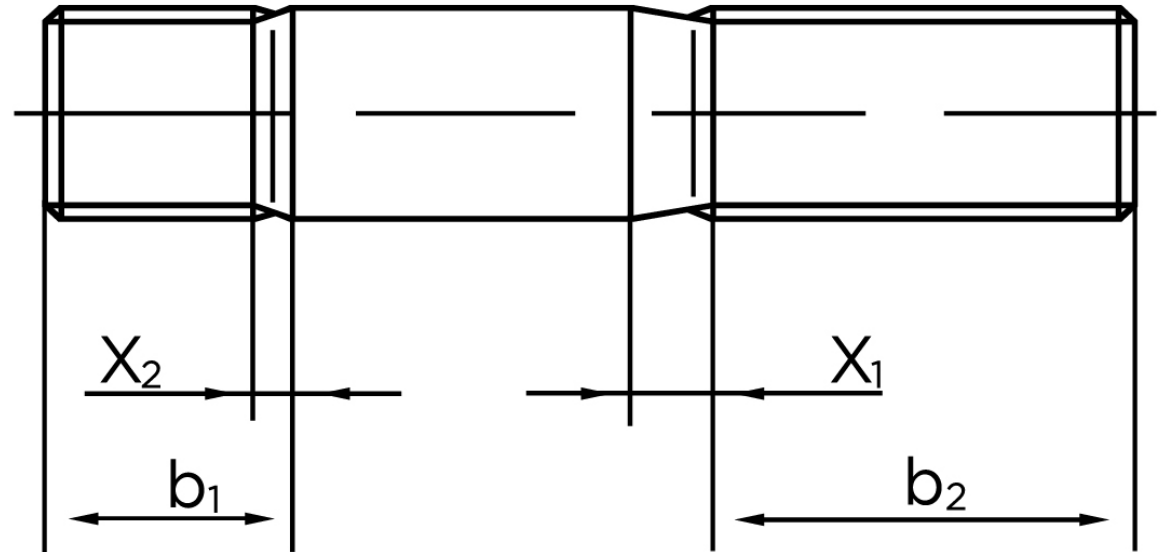

Pindbolt DIN 939 Rustfri-Syrefast A4, Metal-Ende ~ 1,25 d M12x45 (25 Stk)

SKU: 009399400120045

GTIN:

| Norm | DIN 939 |
|------------|---|
| Dimensions | 12 |
| b^1 | 15 |
| x_1 | 4,3 |
| x_2 | 2.2 |
| b_2^1 | 30 |
| b_2^2 | 36 |
| b_2^3 | 49 |
| Bemærkning | b_1 = Indskrueningsenden b_2 = Møtrik enden b_2^1 for $l \leq 125$ mm b_2^2 for 125 mm b_3 for $l > 200$ mm |