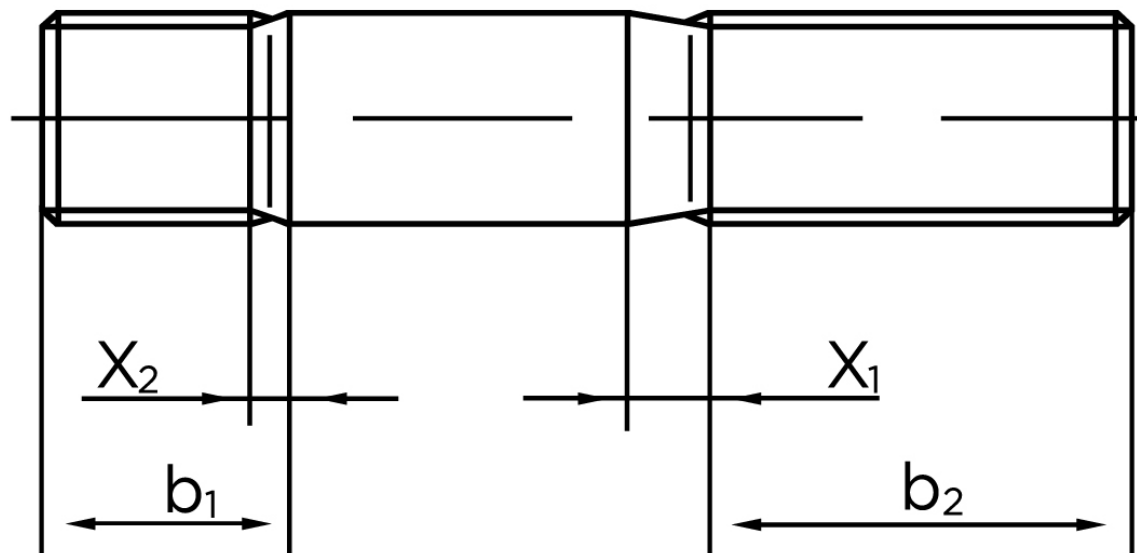

## Pindbolt DIN 939 Rustfri-Syrefast A4, Metal-Ende ~ 1,25 d M12x55 (10 Stk)

SKU: 009399400120055

GTIN:

Norm	DIN 939
Dimensions	12
$b_1$	15
$x_1$	4,3
$x_2$	2.2
$b_2^1$	30
$b_2^2$	36
$b_2^3$	49
Bemærkning	$b_1$ = Indskrueningsenden $b_2$ = Møtrik enden $b_2^1$ for $l \leq 125$ mm $b_2^2$ for 125 mm $b_3$ for $l > 200$ mm