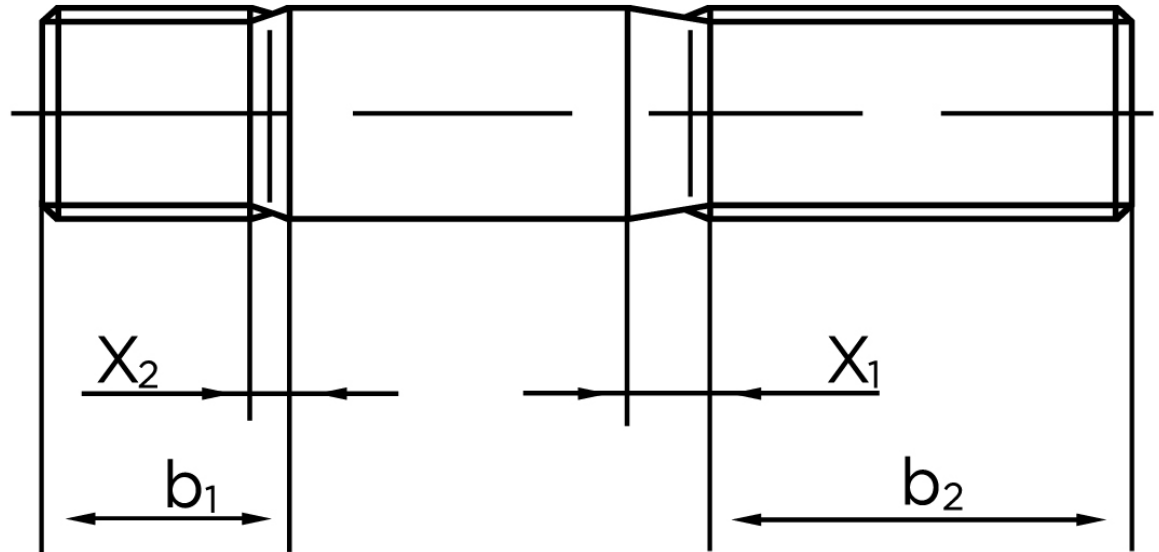

BOLTE

KVALITETSSKRUER OG -BOLTE PÅ NETTET

Pindbolt DIN 939 Rustfri-Syrefast A4, Metal-Ende ~ 1,25 d M12x60 (10 Stk)

SKU: 009399400120060

GTIN:

Norm	DIN 939
Dimensions	12
b^1	15
x_1	4,3
x_2	2.2
b_2^1	30
b_2^2	36
b_2^3	49
Bemærkning	b_1 = Indskrueningsenden b_2 = Møtrik enden b_2^1 for $l \leq 125$ mm b_2^2 for 125 mm b_3 for $l > 200$ mm