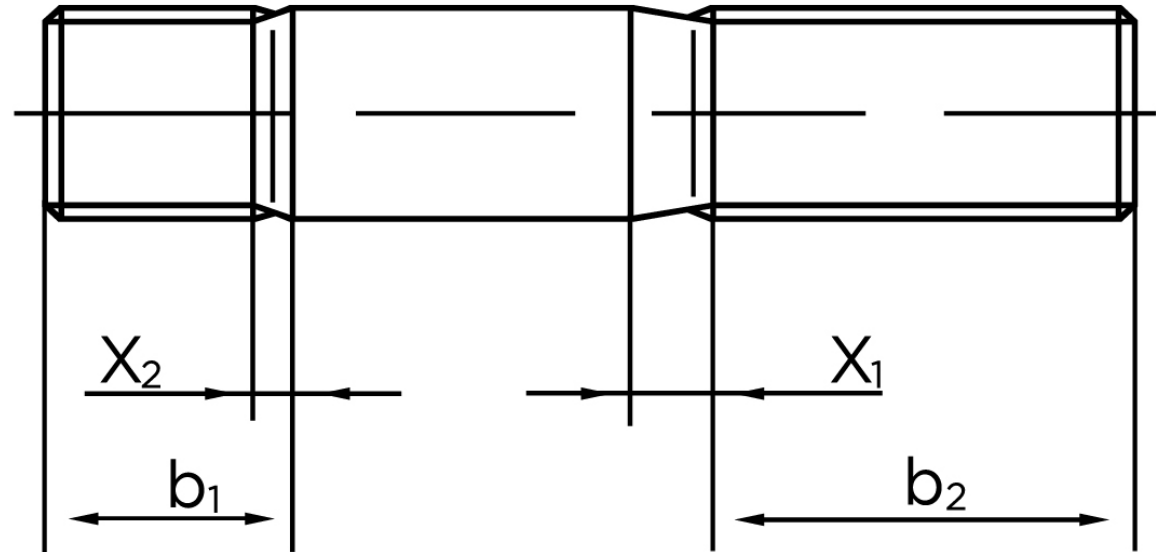

Pindbolt DIN 939 Rustfri A2, Metal-Ende ~ 1,25 d M12x70 (10 Stk)

SKU: 009399200120070

GTIN:

Norm	DIN 939
Dimensions	12
b^1	15
x_1	4,3
x_2	2.2
b_2^1	30
b_2^2	36
b_2^3	49
Bemærkning	b_1 = Indskrueningsenden b_2 = Møtrik enden b_2^1 for $l \leq 125$ mm b_2^2 for 125 mm b_3 for $l > 200$ mm