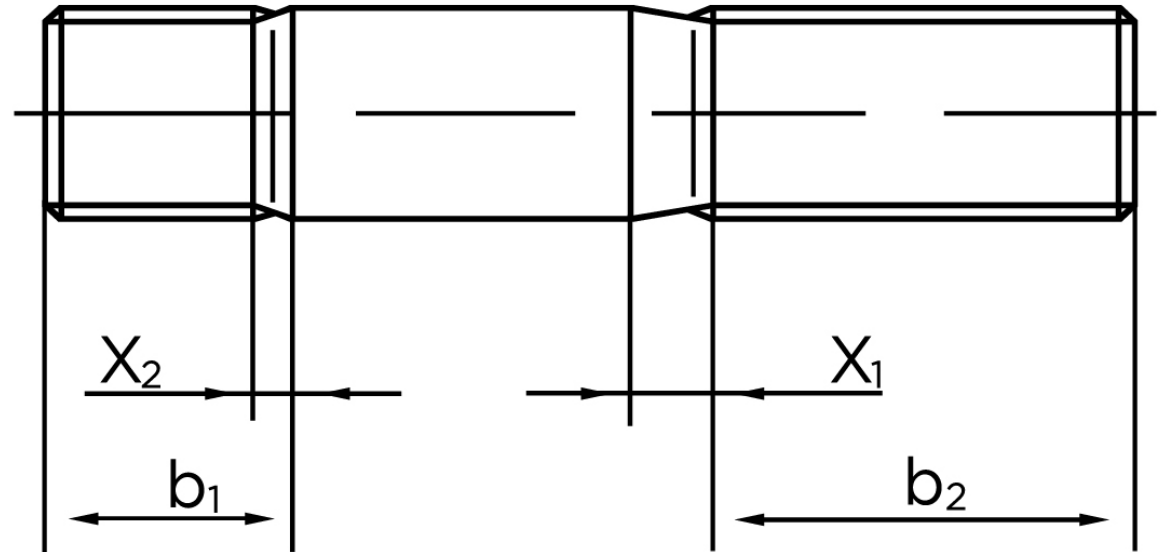

BOLTE

KVALITETSSKRUE OG -BOLTE PÅ NETTET

Pindbolt DIN 939 Rustfri-Syrefast A4, Metal-Ende ~ 1,25 d M12x75 (10 Stk)

SKU: 009399400120075

GTIN:

Norm	DIN 939
Dimensions	12
b^1	15
x_1	4,3
x_2	2.2
b_2^1	30
b_2^2	36
b_2^3	49
Bemærkning	b_1 = Indskrueningsenden b_2 = Møtrik enden b_2^1 for $l \leq 125$ mm b_2^2 for 125 mm b_3 for $l > 200$ mm