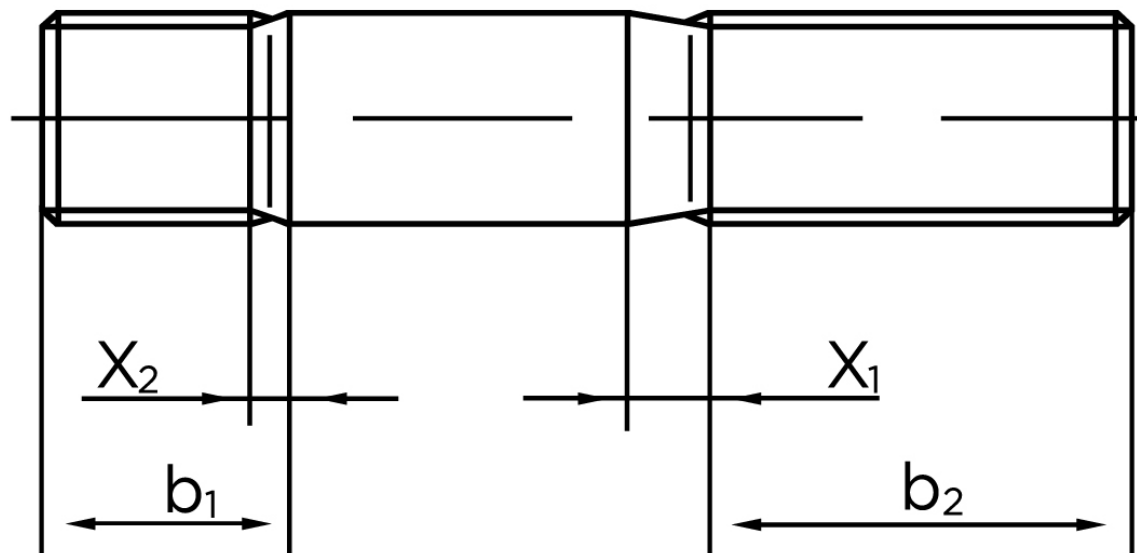

Pindbolt DIN 939 Ubehandlet Stål Kl. 8.8, Metal-Ende ~ 1,25 d M12x80 (25 Stk)

SKU: 009398000120080

GTIN:

Norm	DIN 939
Dimensions	12
b ¹	15
x ₁	4,3
x ₂	2.2
b ₂ ¹	30
b ₂ ²	36
b ₂ ³	49
Bemærkning	b ₁ = Indskrueningsenden b ₂ = Møtrik enden b ₂ ¹ for l ≤ 125 mm b ₂ ² for 125 mm b ₃ for l > 200 mm